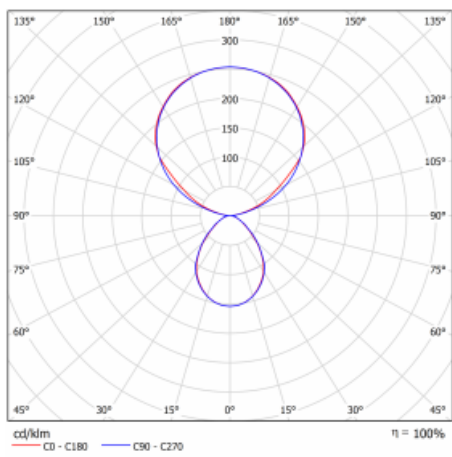

Typ montáže	Stojací
Typ vyzařování	Přímo-nepřímé
Tvar svítidla	Hranaté
Barva svítidla	Stříbrná
Materiál	Hliník
Životnost	L80/B20 50 000 hodin
Záruka	5 let
Popis svítidla	Svítidlo stojací
Popis zboží	13-731I-10GEE/830, S + 13-7310, S + 13-7002, S
Rozměry	615 mm × 325 mm × 1945 mm
Světelný zdroj	LED MODUL
Druh optiky	Mikroprisma
Světelný tok*	9800 lm
Teplota chromatičnosti	3000 K teplá bílá
Měrný výkon	134 lm/W
MacAdam zdroje	3
Index podání barev	80
UGR max. X=4H Y=8H, ρ=70,50,20	12.9
Příkon svítidla*	73 W
Zapojení svítidla	ON/OFF
Elektrické napětí	220-240V
Frekvence	50/60Hz

*±10 %

Technický výkres

Křivka

Ke stažení[Montážní návod](#)[Fotografie](#)