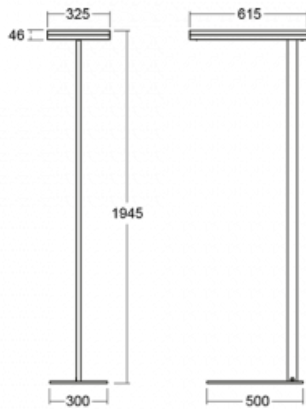

Typ montáže	Stojací
Typ vyzařování	Přímo-nepřímé
Tvar svítidla	Hranaté
Barva svítidla	Černá
Materiál	Hliník
Životnost	L80/B20 50 000 hodin
Záruka	5 let
Popis svítidla	Svítidlo stojací
Popis zboží	13-731I-10GEE/830, B + 13-7310, B + 13-7002, B
Rozměry	615 mm × 325 mm × 1945 mm
Světelný zdroj	LED MODUL
Druh optiky	Mikroprisma
Světelný tok*	9800 lm
Teplota chromatičnosti	3000 K teplá bílá
Měrný výkon	134 lm/W
MacAdam zdroje	3
Index podání barev	80
UGR max. X=4H Y=8H, ρ=70,50,20	12.9
Příkon svítidla*	73 W
Zapojení svítidla	ON/OFF
Elektrické napětí	220-240V
Frekvence	50/60Hz

## Technický výkres