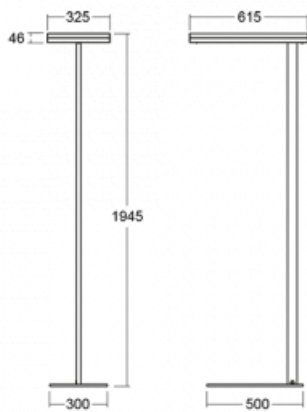

Svítidlo

Leira

131-721I-10GET/840, W

Chytrá svítidla Leira si vás získají nejen střídmým designem, ale především několika způsoby, jak regulovat intenzitu světla. Varianta s nestmívatelným elektronickým předřadníkem se hodí do stále osvětleného lobby. Svítidlo se stmíváním pomocí tlačítka oceníte například na recepci. Model s pohybovým čidlem zajistí automatické stmívání v zasedací místnosti. A do kanceláře? Tam nejlépe pasuje varianta s adresnou jednotkou, která na základě detekce osob stmívá a rozsvěcí všechna svítidla v místnosti a udržuje ji ideálně nasvícenou pro práci. Svítidla Leira jsou vyrobená jako minimalistický prvek vhodný do většiny interiérů s možností změny prostoru bez zbytečné montáže osvětlení, kdy stačí svítidlo pouze přemístit.

Typ montáže	Stojací
Typ vyzařování	Přímo-nepřímé
Tvar svítidla	Hranaté
Barva svítidla	Bílá
Materiál	Hliník
Životnost	L80/B20 50 000 hodin
Záruka	5 let
Popis svítidla	Svítidlo stojací
Popis zboží	13-721I-10GET/840, W + 13-7010, W + 13-7002, W
Rozměry	615 mm × 325 mm × 1945 mm
Světelný zdroj	LED MODUL
Druh optiky	Mikroprisma
Světelný tok*	10330 lm
Teplota chromatičnosti	4000 K studená bílá
Měrný výkon	142 lm/W
MacAdam zdroje	3
Index podání barev	80
UGR max. X=4H Y=8H, ρ=70,50,20	13
Příkon svítidla*	73 W
Zapojení svítidla	Další druhy stmívání
Elektrické napětí	220-240V
Frekvence	50/60Hz

IP 20

*±10 %

Technický výkres

Křivka

Ke stažení[Montážní návod](#)[Fotografie](#)