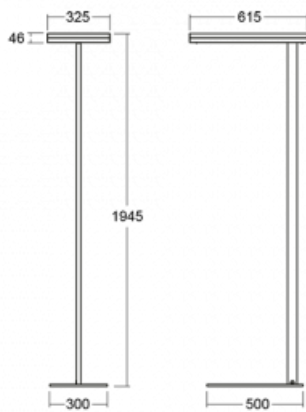

Typ montáže	Stojací
Typ vyzařování	Přímo-nepřímé
Tvar svítidla	Hranaté
Barva svítidla	Stříbrná
Materiál	Hliník
Životnost	L80/B20 50 000 hodin
Záruka	60 měsíců
Popis svítidla	Svítidlo stojací
Popis zboží	13-721I-10GET/840, S + 13-7010, S + 13-7002, S
Rozměry	615 mm × 325 mm × 1945 mm
Světelný zdroj	LED MODUL
Druh optiky	Mikroprisma
Světelný tok*	10330 lm ± 10 %
Teplota chromatičnosti	4000 K studená bílá
Měrný výkon	142 lm/W
MacAdam zdroje	3
Index podání barev	80
UGR max. X=4H Y=8H, ρ=70,50,20	13
Příkon svítidla	73 W ± 10 %
Zapojení svítidla	Stmívatelné tlačítkem
Elektrické napětí	220-240V
Frekvence	50/60Hz

## Technický výkres