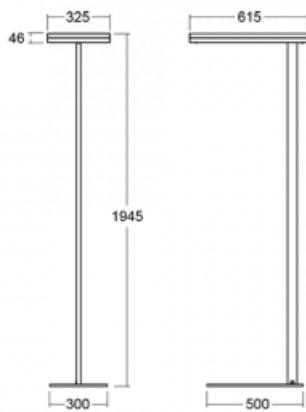

Typ montáže	Stojací
Typ vyzařování	Přímo-nepřímé
Tvar svítidla	Hranaté
Barva svítidla	Stříbrná
Materiál	Hliník
Životnost	L80/B20 50 000 hodin
Záruka	5 let
Popis svítidla	Svítidlo stojací
Popis zboží	13-721I-10GET/840, S + 13-7010, S + 13-7002, S
Rozměry	615 mm × 325 mm × 1945 mm
Světelný zdroj	LED MODUL
Druh optiky	Mikroprisma
Světelný tok*	10330 lm
Teplota chromatičnosti	4000 K studená bílá
Měrný výkon	142 lm/W
MacAdam zdroje	3
Index podání barev	80
UGR max. X=4H Y=8H, ρ=70,50,20	13
Příkon svítidla*	73 W
Zapojení svítidla	Další druhy stmívání
Elektrické napětí	220-240V
Frekvence	50/60Hz

## Technický výkres