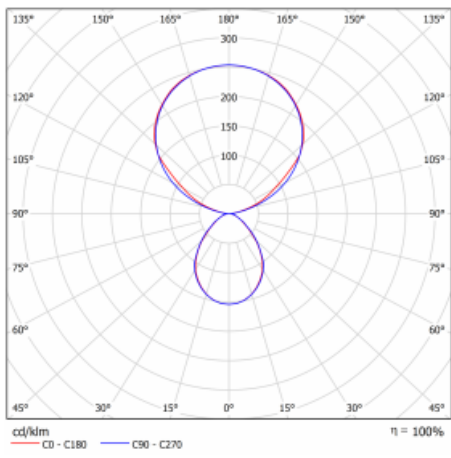

Typ montáže	Stojací
Typ vyzařování	Přímo-nepřímé
Tvar svítidla	Hranaté
Barva svítidla	Stříbrná
Materiál	Hliník
Životnost	L80/B20 50 000 hodin
Záruka	5 let
Popis svítidla	Svítidlo stojací
Popis zboží	13-721I-10GET/830, S + 13-7010, S + 13-7002, S
Rozměry	615 mm × 325 mm × 1945 mm
Světelný zdroj	LED MODUL
Druh optiky	Mikroprisma
Světelný tok*	9800 lm
Teplota chromatičnosti	3000 K teplá bílá
Měrný výkon	134 lm/W
MacAdam zdroje	3
Index podání barev	80
UGR max. X=4H Y=8H, ρ=70,50,20	12.9
Příkon svítidla*	73 W
Zapojení svítidla	Další druhy stmívání
Elektrické napětí	220-240V
Frekvence	50/60Hz

*±10 %

Technický výkres

Křivka

Ke stažení[Montážní návod](#)[Fotografie](#)