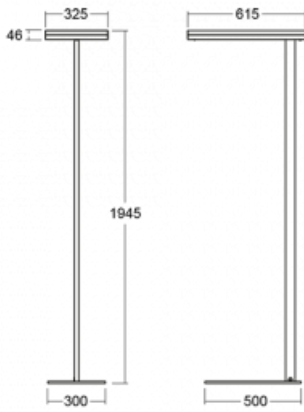

Typ montáže	Stojací
Typ vyzařování	Přímo-nepřímé
Tvar svítidla	Hranaté
Barva svítidla	Černá
Materiál	Hliník
Životnost	L80/B20 50 000 hodin
Záruka	60 měsíců
Popis svítidla	Svítidlo stojací
Popis zboží	13-721I-10GET/830, B + 13-7010, B + 13-7002, B
Rozměry	615 mm × 325 mm × 1945 mm
Světelný zdroj	LED MODUL
Druh optiky	Mikroprisma
Světelný tok	9800 lm ± 10 %
Teplota chromatičnosti	3000 K teplá bílá
Měrný výkon	134 lm/W
MacAdam zdroje	3
Index podání barev	80
UGR max. X=4H Y=8H, ρ=70,50,20	12.9
Příkon svítidla	73 W ± 10 %
Zapojení svítidla	Stmívatelné tlačítkem
Elektrické napětí	220-240V
Frekvence	50/60Hz

## Technický výkres