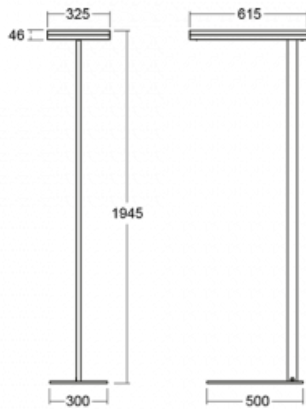

Technický výkres