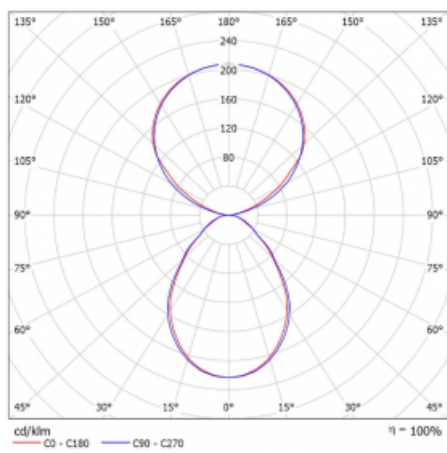

Technický výkres

Křivka