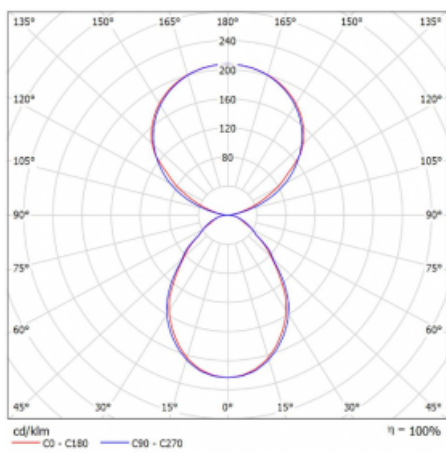

Typ montáže	Stojací
Typ vyzařování	Přímo-nepřímé
Tvar svítidla	Hranaté
Barva svítidla	Bílá
Materiál	Hliník
Životnost	L80/B20 50 000 hodin
Záruka	5 let
Popis svítidla	Svítidlo stojací
Popis zboží	13-721I-10GEQ/TC, W + 13-7010, W + 13-7002, W
Rozměry	615 mm × 325 mm × 1945 mm
Světelný zdroj	LED MODUL
Druh optiky	Mikroprisma
Světelný tok*	7610 lm
Teplota chromatičnosti	2700 - 6500K nastavitelná bílá
Měrný výkon	105 lm/W
MacAdam zdroje	3
Index podání barev	90
UGR max. X=4H Y=8H, ρ=70,50,20	14.7
Příkon svítidla*	72.6 W
Zapojení svítidla	DALI DT8
Elektrické napětí	220-240V
Frekvence	50/60Hz

 **CE** IP 20

*±10 %

Technický výkres

Křivka

Ke stažení[Montážní návod](#)[Fotografie](#)