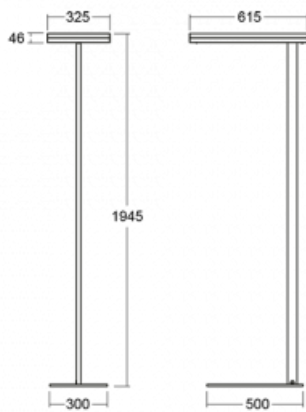

Svítidlo

Leira

131-721I-10GEQ/TC, W

Chytrá svítidla Leira si vás získají nejen střídmým designem, ale především několika způsoby, jak regulovat intenzitu světla. Varianta s nestmívatelným elektronickým předřadníkem se hodí do stále osvětleného lobby. Svítidlo se stmíváním pomocí tlačítka oceníte například na recepci. Model s pohybovým čidlem zajistí automatické stmívání v zasedací místnosti. A do kanceláře? Tam nejlépe pasuje varianta s adresnou jednotkou, která na základě detekce osob stmívá a rozsvěcí všechna svítidla v místnosti a udržuje ji ideálně nasvícenou pro práci. Svítidla Leira jsou vyrobená jako minimalistický prvek vhodný do většiny interiérů s možností změny prostoru bez zbytečné montáže osvětlení, kdy stačí svítidlo pouze přemístit.

Typ montáže	Stojací
Typ vyzařování	Přímo-nepřímé
Tvar svítidla	Hranaté
Barva svítidla	Bílá
Materiál	Hliník
Životnost	L80/B20 50 000 hodin
Záruka	5 let
Popis svítidla	Svítidlo stojací
Popis zboží	13-721I-10GEQ/TC, W + 13-7010, W + 13-7002, W
Rozměry	615 mm × 325 mm × 1945 mm
Světelný zdroj	LED MODUL
Druh optiky	Mikroprisma
Světelný tok*	7610 lm
Teplota chromatičnosti	2700 - 6500K nastavitelná bílá
Měrný výkon	105 lm/W
MacAdam zdroje	3
Index podání barev	90
UGR max. X=4H Y=8H, ρ=70,50,20	14.7
Příkon svítidla*	72.6 W
Zapojení svítidla	DALI DT8
Elektrické napětí	220-240V
Frekvence	50/60Hz

 **CE** IP 20

*±10 %

Technický výkres

Křivka

Ke stažení[Montážní návod](#)[Fotografie](#)