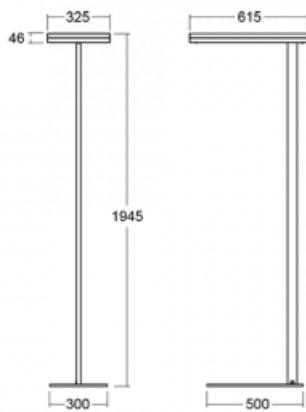

Typ montáže	Stojací
Typ vyzařování	Přímo-nepřímé
Tvar svítidla	Hranaté
Barva svítidla	Stříbrná
Materiál	Hliník
Životnost	L80/B20 50 000 hodin
Záruka	5 let
Popis svítidla	Svítidlo stojací
Popis zboží	13-721I-10GEQ/TC, S + 13-7010, S + 13-7002, S
Rozměry	615 mm × 325 mm × 1945 mm
Světelný zdroj	LED MODUL
Druh optiky	Mikroprisma
Světelný tok*	7610 lm
Teplota chromatičnosti	2700 - 6500K nastavitelná bílá
Měrný výkon	105 lm/W
MacAdam zdroje	3
Index podání barev	90
UGR max. X=4H Y=8H, ρ=70,50,20	14.7
Příkon svítidla*	72.6 W
Zapojení svítidla	DALI DT8
Elektrické napětí	220-240V
Frekvence	50/60Hz

## Technický výkres