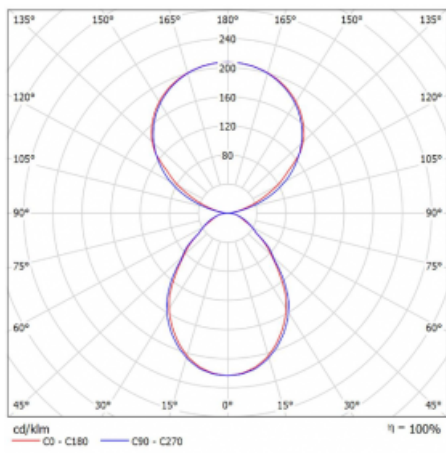

Typ montáže	Stojací
Typ vyzařování	Přímo-nepřímé
Tvar svítidla	Hranaté
Barva svítidla	Černá
Materiál	Hliník
Životnost	L80/B20 50 000 hodin
Záruka	5 let
Popis svítidla	Svítidlo stojací
Popis zboží	13-721I-10GEQ/TC, B + 13-7010, B + 13-7002, B
Rozměry	615 mm × 325 mm × 1945 mm
Světelný zdroj	LED MODUL
Druh optiky	Mikroprisma
Světelný tok*	7610 lm
Teplota chromatičnosti	2700 - 6500K nastavitelná bílá
Měrný výkon	105 lm/W
MacAdam zdroje	3
Index podání barev	90
UGR max. X=4H Y=8H, ρ=70,50,20	14.7
Příkon svítidla*	72.6 W
Zapojení svítidla	DALI DT8
Elektrické napětí	220-240V
Frekvence	50/60Hz

 **IP 20**

*±10 %

Technický výkres

Křivka

Ke stažení[Montážní návod](#)[Fotografie](#)