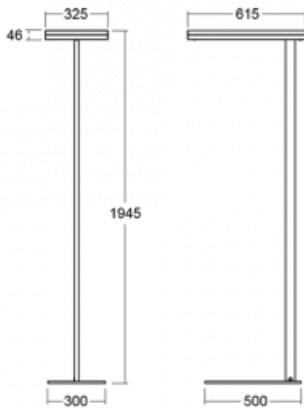

Svítidlo

Leira

131-721I-10GEQ/TC, B

Chytrá svítidla Leira si vás získají nejen střídmým designem, ale především několika způsoby, jak regulovat intenzitu světla. Varianta s nestmívatelným elektronickým předřadníkem se hodí do stále osvětleného lobby. Svítidlo se stmíváním pomocí tlačítka oceníte například na recepci. Model s pohybovým čidlem zajistí automatické stmívání v zasedací místnosti. A do kanceláře? Tam nejlépe pasuje varianta s adresnou jednotkou, která na základě detekce osob stmívá a rozsvěcí všechna svítidla v místnosti a udržuje ji ideálně nasvícenou pro práci. Svítidla Leira jsou vyrobena jako minimalistický prvek vhodný do většiny interiérů s možností změny prostoru bez zbytečné montáže osvětlení, kdy stačí svítidlo pouze přemístit.

Typ montáže	Stojací
Typ vyzařování	Přímo-nepřímé
Tvar svítidla	Hranaté
Barva svítidla	Černá
Materiál	Hliník
Životnost	L80/B20 50 000 hodin
Záruka	5 let
Popis svítidla	Svítidlo stojací
Popis zboží	13-721I-10GEQ/TC, B + 13-7010, B + 13-7002, B
Rozměry	615 mm × 325 mm × 1945 mm
Světelný zdroj	LED MODUL
Druh optiky	Mikroprisma
Světelný tok*	7610 lm
Teplota chromatičnosti	2700 - 6500K nastavitelná bílá
Měrný výkon	105 lm/W
MacAdam zdroje	3
Index podání barev	90
UGR max. X=4H Y=8H, ρ=70,50,20	14.7
Příkon svítidla*	72.6 W
Zapojení svítidla	DALI DT8
Elektrické napětí	220-240V
Frekvence	50/60Hz

 **IP 20**

*±10 %

Technický výkres

Křivka

Ke stažení[Montážní návod](#)[Fotografie](#)