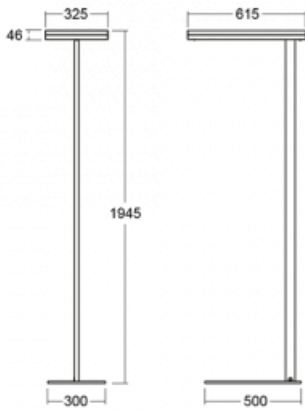

Technický výkres