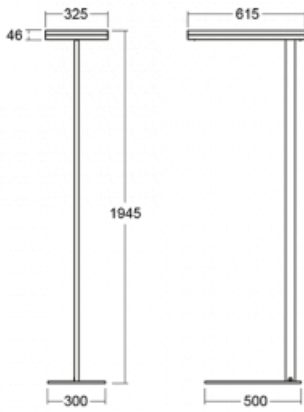

Typ montáže	Stojací
Typ vyzařování	Přímo-nepřímé
Tvar svítidla	Hranaté
Barva svítidla	Stříbrná
Materiál	Hliník
Životnost	L80/B20 50 000 hodin
Záruka	5 let
Popis svítidla	Svítidlo stojací
Popis zboží	13-721I-10GEP/830, S + 13-7010, S + 13-7002, S
Rozměry	615 mm × 325 mm × 1945 mm
Světelný zdroj	LED MODUL
Druh optiky	Mikroprisma
Světelný tok*	9800 lm
Teplota chromatičnosti	3000 K teplá bílá
Měrný výkon	134 lm/W
MacAdam zdroje	3
Index podání barev	80
UGR max. X=4H Y=8H, ρ=70,50,20	12.9
Příkon svítidla*	73 W
Zapojení svítidla	DALI + čidlo
Elektrické napětí	220-240V
Frekvence	50/60Hz

## Technický výkres