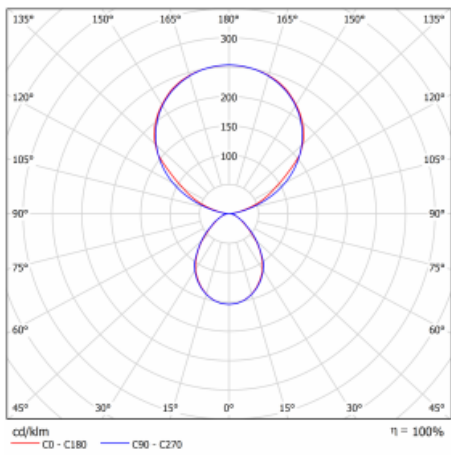

| | |
|-----------------------------------|--|
| Typ montáže | Stojací |
| Typ vyzařování | Přímo-nepřímé |
| Tvar svítidla | Hranaté |
| Barva svítidla | Stříbrná |
| Materiál | Hliník |
| Životnost | L80/B20 50 000 hodin |
| Záruka | 5 let |
| Popis svítidla | Svítidlo stojací |
| Popis zboží | 13-721I-10GEH/840, S + 13-7010, S + 13-7002, S |
| Rozměry | 615 mm × 325 mm × 1945 mm |
| Světelný zdroj | LED MODUL |
| Druh optiky | Mikroprisma |
| Světelný tok* | 10330 lm |
| Teplota chromatičnosti | 4000 K studená bílá |
| Měrný výkon | 142 lm/W |
| MacAdam zdroje | 3 |
| Index podání barev | 80 |
| UGR max. X=4H Y=8H, ρ=70,50,20 | 13 |
| Příkon svítidla* | 73 W |
| Zapojení svítidla | DALI + čidlo |
| Elektrické napětí | 220-240V |
| Frekvence | 50/60Hz |

*±10 %

Technický výkres

Křivka

Ke stažení

Montážní návod

Fotografie