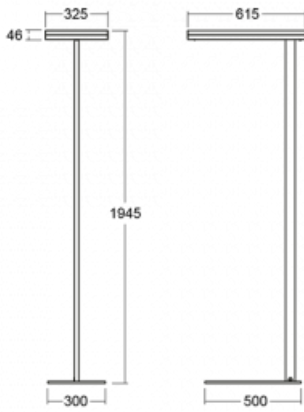

Svítidlo

Leira

131-721I-10GEH/840, S

Chytrá svítidla Leira si vás získají nejen střídmým designem, ale především několika způsoby, jak regulovat intenzitu světla. Varianta s nestmívatelným elektronickým předřadníkem se hodí do stále osvětleného lobby. Svítidlo se stmíváním pomocí tlačítka oceníte například na recepci. Model s pohybovým čidlem zajistí automatické stmívání v zasedací místnosti. A do kanceláře? Tam nejlépe pasuje varianta s adresnou jednotkou, která na základě detekce osob stmívá a rozsvěcí všechna svítidla v místnosti a udržuje ji ideálně nasvícenou pro práci. Svítidla Leira jsou vyrobená jako minimalistický prvek vhodný do většiny interiérů s možností změny prostoru bez zbytečné montáže osvětlení, kdy stačí svítidlo pouze přemístit.

| | |
|-----------------------------------|--|
| Typ montáže | Stojací |
| Typ vyzařování | Přímo-nepřímé |
| Tvar svítidla | Hranaté |
| Barva svítidla | Stříbrná |
| Materiál | Hliník |
| Životnost | L80/B20 50 000 hodin |
| Záruka | 5 let |
| Popis svítidla | Svítidlo stojací |
| Popis zboží | 13-721I-10GEH/840, S + 13-7010, S + 13-7002, S |
| Rozměry | 615 mm × 325 mm × 1945 mm |
| Světelný zdroj | LED MODUL |
| Druh optiky | Mikroprisma |
| Světelný tok* | 10330 lm |
| Teplota chromatičnosti | 4000 K studená bílá |
| Měrný výkon | 142 lm/W |
| MacAdam zdroje | 3 |
| Index podání barev | 80 |
| UGR max. X=4H Y=8H, ρ=70,50,20 | 13 |
| Příkon svítidla* | 73 W |
| Zapojení svítidla | DALI + čidlo |
| Elektrické napětí | 220-240V |
| Frekvence | 50/60Hz |

*±10 %

Technický výkres

Křivka

Ke stažení

Montážní návod

Fotografie