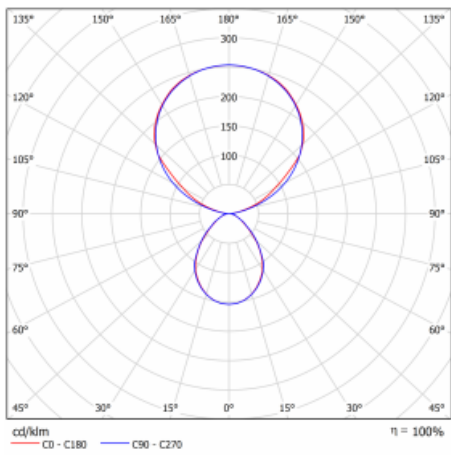

Typ montáže	Stojací
Typ vyzařování	Přímo-nepřímé
Tvar svítidla	Hranaté
Barva svítidla	Černá
Materiál	Hliník
Životnost	L80/B20 50 000 hodin
Záruka	5 let
Popis svítidla	Svítidlo stojací
Popis zboží	13-721I-10GEH/840, B + 13-7010, B + 13-7002, B
Rozměry	615 mm × 325 mm × 1945 mm
Světelný zdroj	LED MODUL
Druh optiky	Mikroprisma
Světelný tok*	10330 lm
Teplota chromatičnosti	4000 K studená bílá
Měrný výkon	142 lm/W
MacAdam zdroje	3
Index podání barev	80
UGR max. X=4H Y=8H, ρ=70,50,20	13
Příkon svítidla*	73 W
Zapojení svítidla	DALI + čidlo
Elektrické napětí	220-240V
Frekvence	50/60Hz

*±10 %

Technický výkres

Křivka

Ke stažení[Montážní návod](#)[Fotografie](#)