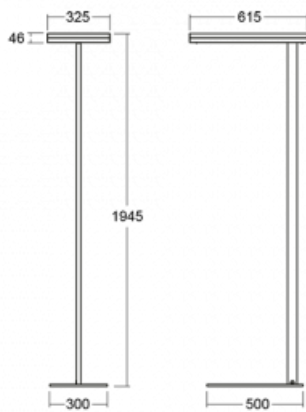

Typ montáže	Stojací
Typ vyzařování	Přímo-nepřímé
Tvar svítidla	Hranaté
Barva svítidla	Stříbrná
Materiál	Hliník
Životnost	L80/B20 50 000 hodin
Záruka	5 let
Popis svítidla	Svítidlo stojací
Popis zboží	13-721I-10GEE/840, S + 13-7010, S + 13-7002, S
Rozměry	615 mm × 325 mm × 1945 mm
Světelný zdroj	LED MODUL
Druh optiky	Mikroprisma
Světelný tok	10330 lm ± 10 %
Teplota chromatičnosti	4000 K studená bílá
Měrný výkon	142 lm/W
MacAdam zdroje	3
Index podání barev	80
UGR max. X=4H Y=8H, ρ=70,50,20	13
Příkon svítidla	73 W ± 10 %
Zapojení svítidla	Předřadník nestmívatelný
Elektrické napětí	220-240V
Frekvence	50/60Hz

## Technický výkres