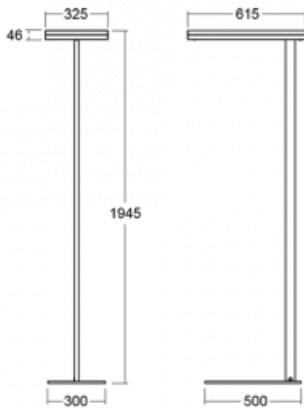

Typ montáže	Stojací
Typ vyzařování	Přímo-nepřímé
Tvar svítidla	Hranaté
Barva svítidla	Černá
Materiál	Hliník
Životnost	L80/B20 50 000 hodin
Záruka	5 let
Popis svítidla	Svítidlo stojací
Popis zboží	13-721I-10GEE/840, B + 13-7010, B + 13-7002, B
Rozměry	615 mm × 325 mm × 1945 mm
Světelný zdroj	LED MODUL
Druh optiky	Mikroprisma
Světelný tok*	10330 lm
Teplota chromatičnosti	4000 K studená bílá
Měrný výkon	142 lm/W
MacAdam zdroje	3
Index podání barev	80
UGR max. X=4H Y=8H, ρ=70,50,20	13
Příkon svítidla*	73 W
Zapojení svítidla	ON/OFF
Elektrické napětí	220-240V
Frekvence	50/60Hz

## Technický výkres