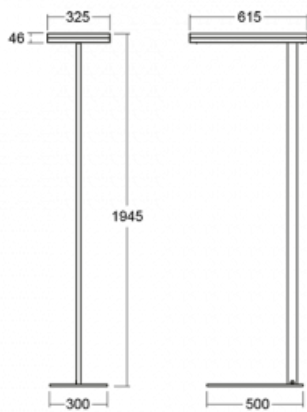

Typ montáže	Stojací
Typ vyzařování	Přímo-nepřímé
Tvar svítidla	Hranaté
Barva svítidla	Bílá
Materiál	Hliník
Životnost	L80/B20 50 000 hodin
Záruka	60 měsíců
Popis svítidla	Svítidlo stojací
Popis zboží	13-721I-10GEE/830, W + 13-7010, W + 13-7002, W
Rozměry	615 mm × 325 mm × 1945 mm
Světelný zdroj	LED MODUL
Druh optiky	Mikroprisma
Světelný tok*	9800 lm ± 10 %
Teplota chromatičnosti	3000 K teplá bílá
Měrný výkon	134 lm/W
MacAdam zdroje	3
Index podání barev	80
UGR max. X=4H Y=8H, ρ=70,50,20	12.9
Příkon svítidla	73 W ± 10 %
Zapojení svítidla	Předřadník nestmívatelný
Elektrické napětí	220-240V
Frekvence	50/60Hz

## Technický výkres