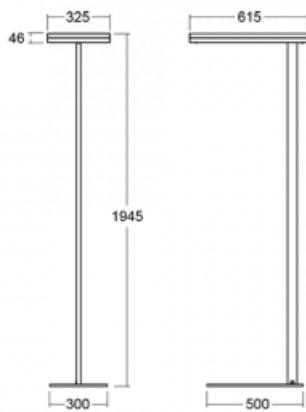

Svítidlo

Leira

131-721I-10GEE/830, S

Chytrá svítidla Leira si vás získají nejen střídmým designem, ale především několika způsoby, jak regulovat intenzitu světla. Varianta s nestmívatelným elektronickým předřadníkem se hodí do stále osvětleného lobby. Svítidlo se stmíváním pomocí tlačítka oceníte například na recepci. Model s pohybovým čidlem zajistí automatické stmívání v zasedací místnosti. A do kanceláře? Tam nejlépe pasuje varianta s adresnou jednotkou, která na základě detekce osob stmívá a rozsvěcí všechna svítidla v místnosti a udržuje ji ideálně nasvícenou pro práci. Svítidla Leira jsou vyrobená jako minimalistický prvek vhodný do většiny interiérů s možností změny prostoru bez zbytečné montáže osvětlení, kdy stačí svítidlo pouze přemístit.

Typ montáže	Stojací
Typ vyzařování	Přímo-nepřímé
Tvar svítidla	Hranaté
Barva svítidla	Stříbrná
Materiál	Hliník
Životnost	L80/B20 50 000 hodin
Záruka	5 let
Popis svítidla	Svítidlo stojací
Popis zboží	13-721I-10GEE/830, S + 13-7010, S + 13-7002, S
Rozměry	615 mm × 325 mm × 1945 mm
Světelný zdroj	LED MODUL
Druh optiky	Mikroprisma
Světelný tok*	9800 lm
Teplota chromatičnosti	3000 K teplá bílá
Měrný výkon	134 lm/W
MacAdam zdroje	3
Index podání barev	80
UGR max. X=4H Y=8H, ρ=70,50,20	12.9
Příkon svítidla*	73 W
Zapojení svítidla	ON/OFF
Elektrické napětí	220-240V
Frekvence	50/60Hz

 **IP 20**

*±10 %

Technický výkres

Křivka

Ke stažení[Montážní návod](#)[Fotografie](#)