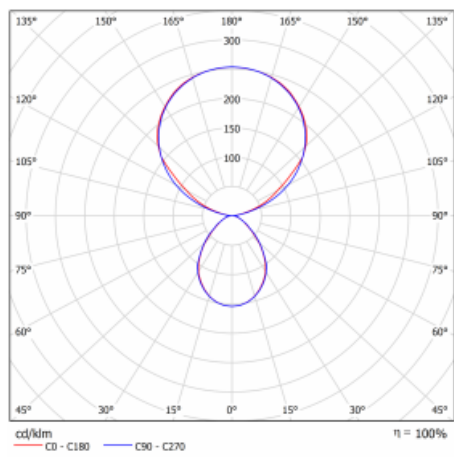

Typ montáže	Stojací
Typ vyzařování	Přímo-nepřímé
Tvar svítidla	Hranaté
Barva svítidla	Stříbrná
Materiál	Hliník
Životnost	L80/B20 50 000 hodin
Záruka	5 let
Popis svítidla	Svítidlo stojací
Popis zboží	13-721I-10GEE/830, S + 13-7010, S + 13-7002, S
Rozměry	615 mm × 325 mm × 1945 mm
Světelný zdroj	LED MODUL
Druh optiky	Mikroprisma
Světelný tok*	9800 lm
Teplota chromatičnosti	3000 K teplá bílá
Měrný výkon	134 lm/W
MacAdam zdroje	3
Index podání barev	80
UGR max. X=4H Y=8H, ρ=70,50,20	12.9
Příkon svítidla*	73 W
Zapojení svítidla	ON/OFF
Elektrické napětí	220-240V
Frekvence	50/60Hz

 **IP 20**

*±10 %

Technický výkres

Křivka

Ke stažení[Montážní návod](#)[Fotografie](#)