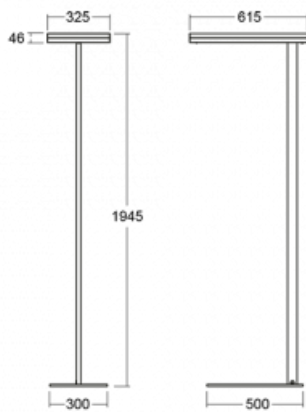

Typ montáže	Stojací
Typ vyzařování	Přímo-nepřímé
Tvar svítidla	Hranaté
Barva svítidla	Černá
Materiál	Hliník
Životnost	L80/B20 50 000 hodin
Záruka	5 let
Popis svítidla	Svítidlo stojací
Popis zboží	13-721I-10GEE/830, B + 13-7010, B + 13-7002, B
Rozměry	615 mm × 325 mm × 1945 mm
Světelný zdroj	LED MODUL
Druh optiky	Mikroprisma
Světelný tok	9800 lm ± 10 %
Teplota chromatičnosti	3000 K teplá bílá
Měrný výkon	134 lm/W
MacAdam zdroje	3
Index podání barev	80
UGR max. X=4H Y=8H, ρ=70,50,20	12.9
Příkon svítidla	73 W ± 10 %
Zapojení svítidla	Předřadník nestmívatelný
Elektrické napětí	220-240V
Frekvence	50/60Hz

## Technický výkres