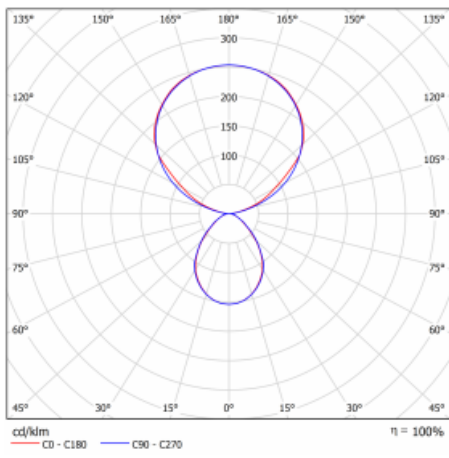

Typ montáže	Stolní
Typ vyzařování	Přímo-nepřímé
Tvar svítidla	Hranaté
Barva svítidla	Stříbrná
Materiál	Hliník
Životnost	L80/B20 50 000 hodin
Záruka	5 let
Popis svítidla	Svítidlo stolní
Popis zboží	13-731I-10GET/840, S + 13-7315, S
Rozměry	615 mm × 325 mm × 1305 mm
Světelný zdroj	LED MODUL
Druh optiky	Mikroprisma
Světelný tok*	10330 lm
Teplota chromatičnosti	4000 K studená bílá
Měrný výkon	142 lm/W
MacAdam zdroje	3
Index podání barev	80
UGR max. X=4H Y=8H, ρ=70,50,20	13
Příkon svítidla*	73 W
Zapojení svítidla	Další druhy stmívání
Elektrické napětí	220-240V
Frekvence	50/60Hz

 **IP 20**

*±10 %

Technický výkres

Křivka

Ke stažení[Montážní návod](#)[Fotografie](#)