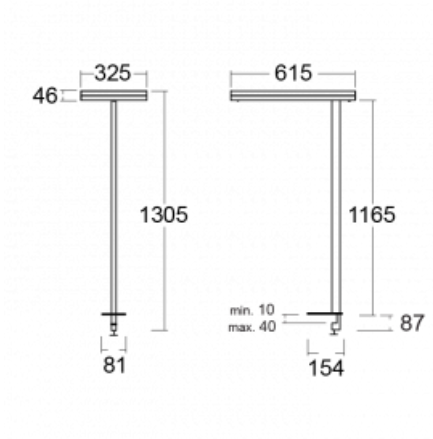

Svítidlo

Leira

130-831I-10GET/840, S

Chytrá svítidla Leira si vás získají nejen střídmým designem, ale především několika způsoby, jak regulovat intenzitu světla. Varianta s nestmívatelným elektronickým předřadníkem se hodí do stále osvětleného lobby. Svítidlo se stmíváním pomocí tlačítka oceníte například na recepci. Model s pohybovým čidlem zajistí automatické stmívání v zasedací místnosti. A do kanceláře? Tam nejlépe pasuje varianta s adresnou jednotkou, která na základě detekce osob stmívá a rozsvěcí všechna svítidla v místnosti a udržuje ji ideálně nasvícenou pro práci. Svítidla Leira jsou vyrobena jako minimalistický prvek vhodný do většiny interiérů s možností změny prostoru bez zbytečné montáže osvětlení, kdy stačí svítidlo pouze přemístit.

Typ montáže	Stolní
Typ vyzařování	Přímo-nepřímé
Tvar svítidla	Hranaté
Barva svítidla	Stříbrná
Materiál	Hliník
Životnost	L80/B20 50 000 hodin
Záruka	5 let
Popis svítidla	Svítidlo stolní
Popis zboží	13-731I-10GET/840, S + 13-7315, S
Rozměry	615 mm × 325 mm × 1305 mm
Světelný zdroj	LED MODUL
Druh optiky	Mikroprisma
Světelný tok*	10330 lm
Teplota chromatičnosti	4000 K studená bílá
Měrný výkon	142 lm/W
MacAdam zdroje	3
Index podání barev	80
UGR max. X=4H Y=8H, ρ=70,50,20	13
Příkon svítidla*	73 W
Zapojení svítidla	Další druhy stmívání
Elektrické napětí	220-240V
Frekvence	50/60Hz

 **IP 20**

*±10 %

Technický výkres

Křivka

Ke stažení[Montážní návod](#)[Fotografie](#)