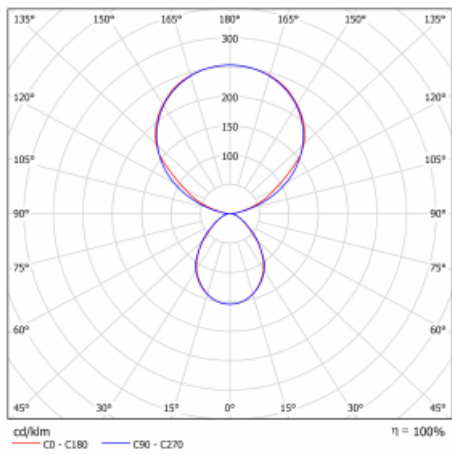

Typ montáže	Stolní
Typ vyzařování	Přímo-nepřímé
Tvar svítidla	Hranaté
Barva svítidla	Černá
Materiál	Hliník
Životnost	L80/B20 50 000 hodin
Záruka	5 let
Popis svítidla	Svítidlo stolní
Popis zboží	13-731I-10GET/840, B + 13-7315, B
Rozměry	615 mm × 325 mm × 1305 mm
Světelný zdroj	LED MODUL
Druh optiky	Mikroprisma
Světelný tok*	10330 lm
Teplota chromatičnosti	4000 K studená bílá
Měrný výkon	142 lm/W
MacAdam zdroje	3
Index podání barev	80
UGR max. X=4H Y=8H, ρ=70,50,20	13
Příkon svítidla*	73 W
Zapojení svítidla	Další druhy stmívání
Elektrické napětí	220-240V
Frekvence	50/60Hz

IP 20

*±10 %

Technický výkres

Křivka

Ke stažení

Montážní návod

Fotografie