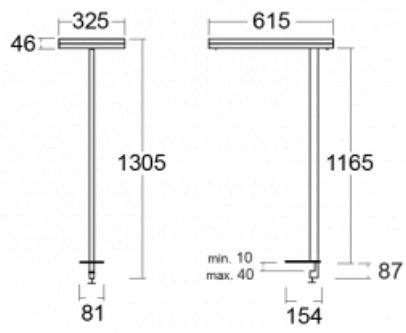


Svítidlo

Leira

130-831I-10GET/830, W

Chytrá svítidla Leira si vás získají nejen střídmým designem, ale především několika způsoby, jak regulovat intenzitu světla. Varianta s nestmívatelným elektronickým předřadníkem se hodí do stále osvětleného lobby. Svítidlo se stmíváním pomocí tlačítka oceníte například na recepci. Model s pohybovým čidlem zajistí automatické stmívání v zasedací místnosti. A do kanceláře? Tam nejlépe pasuje varianta s adresnou jednotkou, která na základě detekce osob stmívá a rozsvěcí všechna svítidla v místnosti a udržuje ji ideálně nasvícenou pro práci. Svítidla Leira jsou vyrobená jako minimalistický prvek vhodný do většiny interiérů s možností změny prostoru bez zbytečné montáže osvětlení, kdy stačí svítidlo pouze přemístit.

Typ montáže	Stolní
Typ vyzařování	Přímo-nepřímé
Tvar svítidla	Hranaté
Barva svítidla	Bílá
Materiál	Hliník
Životnost	L80/B20 50 000 hodin
Záruka	5 let
Popis svítidla	Svítidlo stolní
Popis zboží	13-731I-10GET/830, W + 13-7315, W
Rozměry	615 mm × 325 mm × 1305 mm
Světelný zdroj	LED MODUL
Druh optiky	Mikroprisma
Světelný tok*	9800 lm
Teplota chromatičnosti	3000 K teplá bílá
Měrný výkon	134 lm/W
MacAdam zdroje	3
Index podání barev	80
UGR max. X=4H Y=8H, ρ=70,50,20	12.9
Příkon svítidla*	73 W
Zapojení svítidla	Další druhy stmívání
Elektrické napětí	220-240V
Frekvence	50/60Hz

 **IP 20**

*±10 %

Technický výkres

Křivka

Ke stažení

Montážní návod

Fotografie