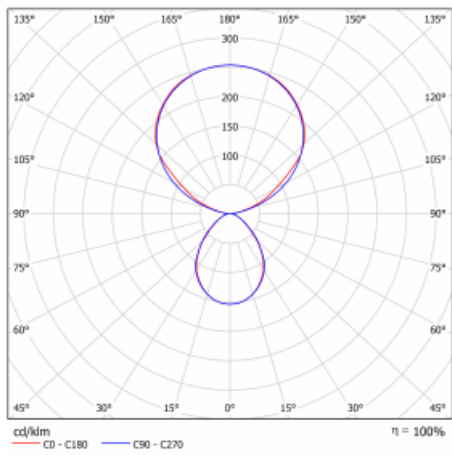

Typ montáže	Stolní
Typ vyzařování	Přímo-nepřímé
Tvar svítidla	Hranaté
Barva svítidla	Bílá
Materiál	Hliník
Životnost	L80/B20 50 000 hodin
Záruka	5 let
Popis svítidla	Svítidlo stolní
Popis zboží	13-731I-10GET/830, W + 13-7315, W
Rozměry	615 mm × 325 mm × 1305 mm
Světelný zdroj	LED MODUL
Druh optiky	Mikroprisma
Světelný tok*	9800 lm
Teplota chromatičnosti	3000 K teplá bílá
Měrný výkon	134 lm/W
MacAdam zdroje	3
Index podání barev	80
UGR max. X=4H Y=8H, ρ=70,50,20	12.9
Příkon svítidla*	73 W
Zapojení svítidla	Další druhy stmívání
Elektrické napětí	220-240V
Frekvence	50/60Hz

 **IP 20**

*±10 %

Technický výkres

Křivka

Ke stažení

Montážní návod

Fotografie