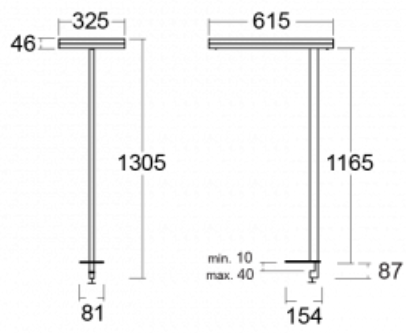

Svítidlo

Leira

130-831I-10GET/830, W

Chytrá svítidla Leira si vás získají nejen střídmým designem, ale především několika způsoby, jak regulovat intenzitu světla. Varianta s nestmívatelným elektronickým předřadníkem se hodí do stále osvětleného lobby. Svítidlo se stmíváním pomocí tlačítka oceníte například na recepci. Model s pohybovým čidlem zajistí automatické stmívání v zasedací místnosti. A do kanceláře? Tam nejlépe pasuje varianta s adresnou jednotkou, která na základě detekce osob stmívá a rozsvěcí všechna svítidla v místnosti a udržuje ji ideálně nasvícenou pro práci. Svítidla Leira jsou vyrobena jako minimalistický prvek vhodný do většiny interiérů s možností změny prostoru bez zbytečné montáže osvětlení, kdy stačí svítidlo pouze přemístit.

Typ montáže	Stolní
Typ vyzařování	Přímo-nepřímé
Tvar svítidla	Hranaté
Barva svítidla	Bílá
Materiál	Hliník
Životnost	L80/B20 50 000 hodin
Záruka	60 měsíců
Popis svítidla	Svítidlo stolní
Popis zboží	13-731I-10GET/830, W + 13-7315, W
Rozměry	615 mm × 325 mm × 1305 mm
Světelný zdroj	LED MODUL
Druh optiky	Mikroprisma
Světelný tok*	9800 lm ± 10 %
Teplota chromatičnosti	3000 K teplá bílá
Měrný výkon	134 lm/W
MacAdam zdroje	3
Index podání barev	80
UGR max. X=4H Y=8H, ρ=70,50,20	12.9
Příkon svítidla	73 W ± 10 %
Zapojení svítidla	Stmívatelné tlačítkem
Elektrické napětí	220-240V
Frekvence	50/60Hz

Technický výkres

Křivka

Ke stažení

Montážní návod

Fotografie