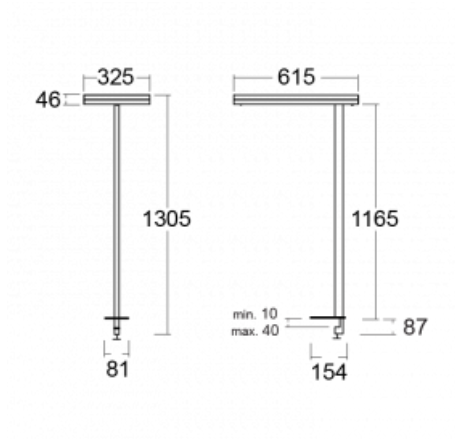

Typ montáže	Stolní
Typ vyzařování	Přímo-nepřímé
Tvar svítidla	Hranaté
Barva svítidla	Stříbrná
Materiál	Hliník
Životnost	L80/B20 50 000 hodin
Záruka	5 let
Popis svítidla	Svítidlo stolní
Popis zboží	13-731I-10GET/830, S + 13-7315, S
Rozměry	615 mm × 325 mm × 1305 mm
Světelný zdroj	LED MODUL
Druh optiky	Mikroprisma
Světelný tok*	9800 lm
Teplota chromatičnosti	3000 K teplá bílá
Měrný výkon	134 lm/W
MacAdam zdroje	3
Index podání barev	80
UGR max. X=4H Y=8H, ρ=70,50,20	12.9
Příkon svítidla*	73 W
Zapojení svítidla	Další druhy stmívání
Elektrické napětí	220-240V
Frekvence	50/60Hz

## Technický výkres