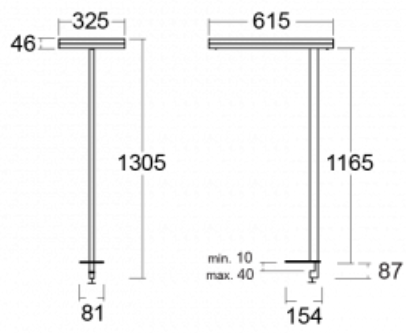

Typ montáže	Stolní
Typ vyzařování	Přímo-nepřímé
Tvar svítidla	Hranaté
Barva svítidla	Černá
Materiál	Hliník
Životnost	L80/B20 50 000 hodin
Záruka	5 let
Popis svítidla	Svítidlo stolní
Popis zboží	13-731I-10GET/830, B + 13-7315, B
Rozměry	615 mm × 325 mm × 1305 mm
Světelný zdroj	LED MODUL
Druh optiky	Mikroprisma
Světelný tok*	9800 lm
Teplota chromatičnosti	3000 K teplá bílá
Měrný výkon	134 lm/W
MacAdam zdroje	3
Index podání barev	80
UGR max. X=4H Y=8H, ρ=70,50,20	12.9
Příkon svítidla*	73 W
Zapojení svítidla	Další druhy stmívání
Elektrické napětí	220-240V
Frekvence	50/60Hz

*±10 %

Technický výkres

Křivka

Ke stažení

Montážní návod

Fotografie