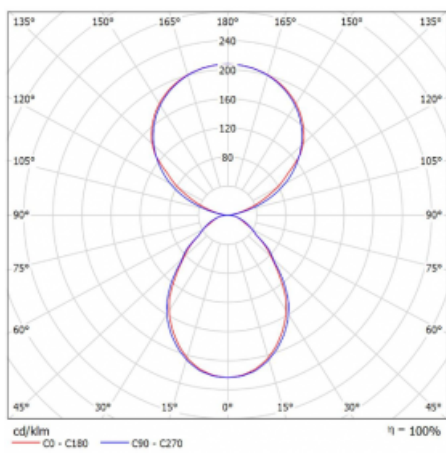

Technický výkres

Křivka