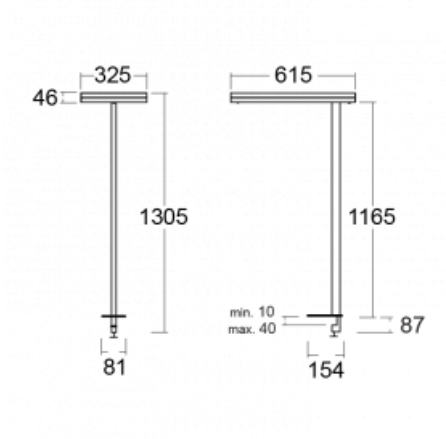

Technický výkres