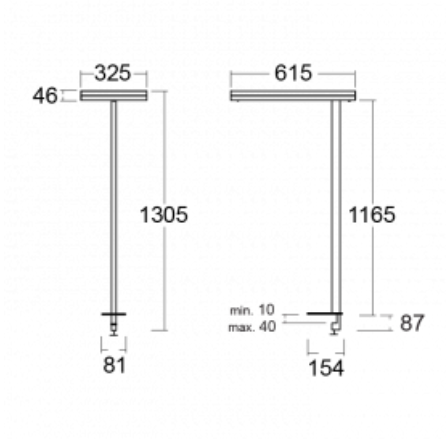

Svítidlo

Leira

130-831I-10GEQ/TC, S

Chytrá svítidla Leira si vás získají nejen střídmým designem, ale především několika způsoby, jak regulovat intenzitu světla. Varianta s nestmívatelným elektronickým předřadníkem se hodí do stále osvětleného lobby. Svítidlo se stmíváním pomocí tlačítka oceníte například na recepci. Model s pohybovým čidlem zajistí automatické stmívání v zasedací místnosti. A do kanceláře? Tam nejlépe pasuje varianta s adresnou jednotkou, která na základě detekce osob stmívá a rozsvěcí všechna svítidla v místnosti a udržuje ji ideálně nasvícenou pro práci. Svítidla Leira jsou vyrobena jako minimalistický prvek vhodný do většiny interiérů s možností změny prostoru bez zbytečné montáže osvětlení, kdy stačí svítidlo pouze přemístit.

Typ montáže	Stolní
Typ vyzařování	Přímo-nepřímé
Tvar svítidla	Hranaté
Barva svítidla	Stříbrná
Materiál	Hliník
Životnost	L80/B20 50 000 hodin
Záruka	5 let
Popis svítidla	Svítidlo stolní
Popis zboží	13-731I-10GEQ/TC, S + 13-7315, S
Rozměry	615 mm × 325 mm × 1305 mm
Světelný zdroj	LED MODUL
Druh optiky	Mikroprisma
Světelný tok*	7610 lm
Teplota chromatičnosti	2700 - 6500K nastavitelná bílá
Měrný výkon	105 lm/W
MacAdam zdroje	3
Index podání barev	90
UGR max. X=4H Y=8H, ρ=70,50,20	14.7
Příkon svítidla*	72.6 W
Zapojení svítidla	DALI DT8
Elektrické napětí	220-240V
Frekvence	50/60Hz

 **IP 20**

*±10 %

Technický výkres

Křivka

Ke stažení[Montážní návod](#)[Fotografie](#)