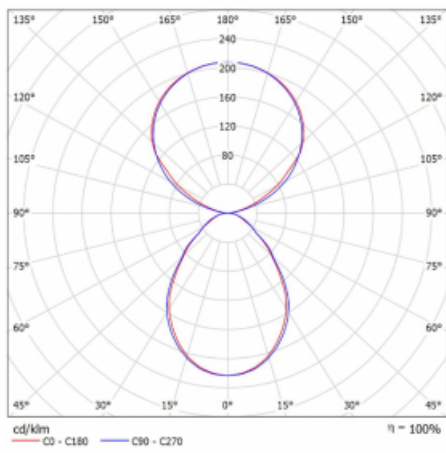

Typ montáže	Stolní
Typ vyzařování	Přímo-nepřímé
Tvar svítidla	Hranaté
Barva svítidla	Stříbrná
Materiál	Hliník
Životnost	L80/B20 50 000 hodin
Záruka	5 let
Popis svítidla	Svítidlo stolní
Popis zboží	13-731I-10GEQ/TC, S + 13-7315, S
Rozměry	615 mm × 325 mm × 1305 mm
Světelný zdroj	LED MODUL
Druh optiky	Mikroprisma
Světelný tok*	7610 lm
Teplota chromatičnosti	2700 - 6500K nastavitelná bílá
Měrný výkon	105 lm/W
MacAdam zdroje	3
Index podání barev	90
UGR max. X=4H Y=8H, ρ=70,50,20	14.7
Příkon svítidla*	72.6 W
Zapojení svítidla	DALI DT8
Elektrické napětí	220-240V
Frekvence	50/60Hz

 **IP 20**

*±10 %

Technický výkres

Křivka

Ke stažení[Montážní návod](#)[Fotografie](#)