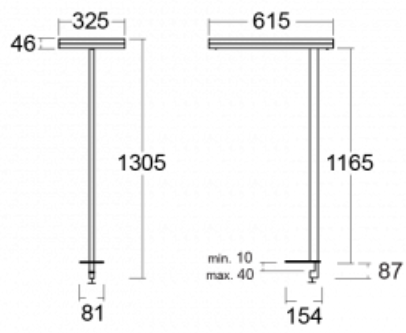

Technický výkres