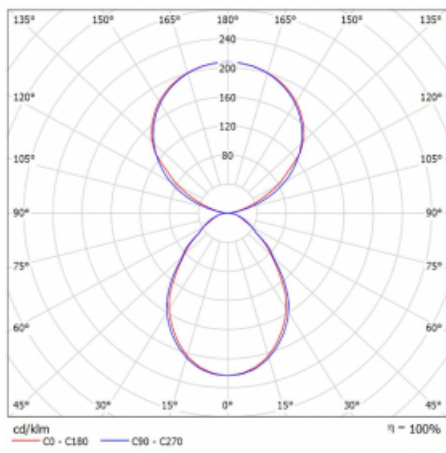

Technický výkres

Křivka