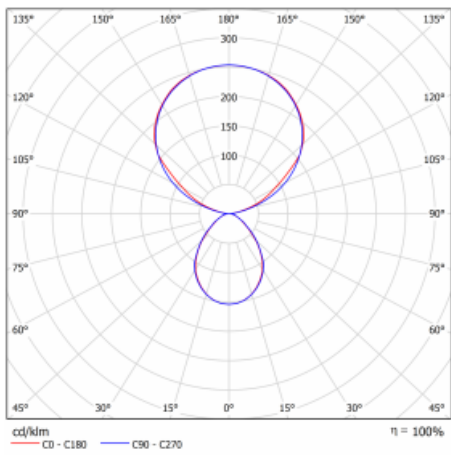

Typ montáže	Stolní
Typ vyzařování	Přímo-nepřímé
Tvar svítidla	Hranaté
Barva svítidla	Bílá
Materiál	Hliník
Životnost	L80/B20 50 000 hodin
Záruka	5 let
Popis svítidla	Svítidlo stolní
Popis zboží	13-731I-10GEP/840, W + 13-7315, W
Rozměry	615 mm × 325 mm × 1305 mm
Světelný zdroj	LED MODUL
Druh optiky	Mikroprisma
Světelný tok*	10330 lm
Teplota chromatičnosti	4000 K studená bílá
Měrný výkon	142 lm/W
MacAdam zdroje	3
Index podání barev	80
UGR max. X=4H Y=8H, ρ=70,50,20	13
Příkon svítidla*	73 W
Zapojení svítidla	DALI + čidlo
Elektrické napětí	220-240V
Frekvence	50/60Hz

 **IP 20**

*±10 %

Technický výkres

Křivka

Ke stažení[Montážní návod](#)[Fotografie](#)