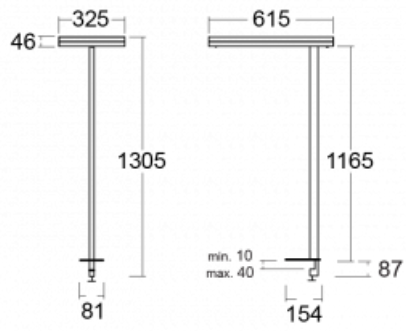

Svítidlo

Leira

130-831I-10GEP/840, W

Chytrá svítidla Leira si vás získají nejen střídmým designem, ale především několika způsoby, jak regulovat intenzitu světla. Varianta s nestmívatelným elektronickým předřadníkem se hodí do stále osvětleného lobby. Svítidlo se stmíváním pomocí tlačítka oceníte například na recepci. Model s pohybovým čidlem zajistí automatické stmívání v zasedací místnosti. A do kanceláře? Tam nejlépe pasuje varianta s adresnou jednotkou, která na základě detekce osob stmívá a rozsvěcí všechna svítidla v místnosti a udržuje ji ideálně nasvícenou pro práci. Svítidla Leira jsou vyrobena jako minimalistický prvek vhodný do většiny interiérů s možností změny prostoru bez zbytečné montáže osvětlení, kdy stačí svítidlo pouze přemístit.

Typ montáže	Stolní
Typ vyzařování	Přímo-nepřímé
Tvar svítidla	Hranaté
Barva svítidla	Bílá
Materiál	Hliník
Životnost	L80/B20 50 000 hodin
Záruka	5 let
Popis svítidla	Svítidlo stolní
Popis zboží	13-731I-10GEP/840, W + 13-7315, W
Rozměry	615 mm × 325 mm × 1305 mm
Světelný zdroj	LED MODUL
Druh optiky	Mikroprisma
Světelný tok*	10330 lm
Teplota chromatičnosti	4000 K studená bílá
Měrný výkon	142 lm/W
MacAdam zdroje	3
Index podání barev	80
UGR max. X=4H Y=8H, ρ=70,50,20	13
Příkon svítidla*	73 W
Zapojení svítidla	DALI + čidlo
Elektrické napětí	220-240V
Frekvence	50/60Hz

 **IP 20**

*±10 %

Technický výkres

Křivka

Ke stažení[Montážní návod](#)[Fotografie](#)