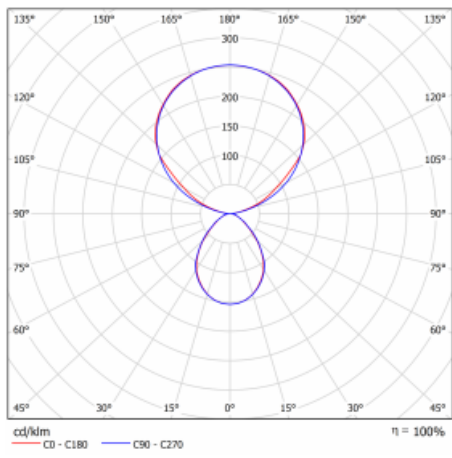

Typ montáže	Stolní
Typ vyzařování	Přímo-nepřímé
Tvar svítidla	Hranaté
Barva svítidla	Černá
Materiál	Hliník
Životnost	L80/B20 50 000 hodin
Záruka	5 let
Popis svítidla	Svítidlo stolní
Popis zboží	13-731I-10GEP/840, B + 13-7315, B
Rozměry	615 mm × 325 mm × 1305 mm
Světelný zdroj	LED MODUL
Druh optiky	Mikroprisma
Světelný tok*	10330 lm
Teplota chromatičnosti	4000 K studená bílá
Měrný výkon	142 lm/W
MacAdam zdroje	3
Index podání barev	80
UGR max. X=4H Y=8H, ρ=70,50,20	13
Příkon svítidla*	73 W
Zapojení svítidla	DALI + čidlo
Elektrické napětí	220-240V
Frekvence	50/60Hz

 **IP 20**

*±10 %

Technický výkres

Křivka

Ke stažení[Montážní návod](#)[Fotografie](#)