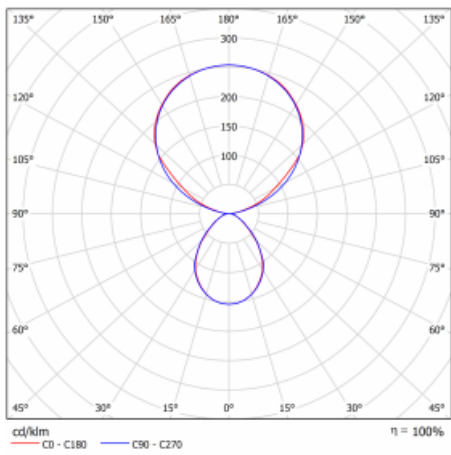

Technický výkres

Křivka