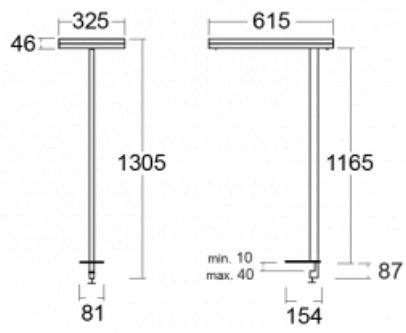


Svítidlo

Leira

130-831I-10GEP/830, W

Chytrá svítidla Leira si vás získají nejen střídmým designem, ale především několika způsoby, jak regulovat intenzitu světla. Varianta s nestmívatelným elektronickým předřadníkem se hodí do stále osvětleného lobby. Svítidlo se stmíváním pomocí tlačítka oceníte například na recepci. Model s pohybovým čidlem zajistí automatické stmívání v zasedací místnosti. A do kanceláře? Tam nejlépe pasuje varianta s adresnou jednotkou, která na základě detekce osob stmívá a rozsvěcí všechna svítidla v místnosti a udržuje ji ideálně nasvícenou pro práci. Svítidla Leira jsou vyrobena jako minimalistický prvek vhodný do většiny interiérů s možností změny prostoru bez zbytečné montáže osvětlení, kdy stačí svítidlo pouze přemístit.

Typ montáže	Stolní
Typ vyzařování	Přímo-nepřímé
Tvar svítidla	Hranaté
Barva svítidla	Bílá
Materiál	Hliník
Životnost	L80/B20 50 000 hodin
Záruka	60 měsíců
Popis svítidla	Svítidlo stolní
Popis zboží	13-731I-10GEP/830, W + 13-7315, W
Rozměry	615 mm × 325 mm × 1305 mm
Světelný zdroj	LED MODUL
Druh optiky	Mikroprisma
Světelný tok*	9800 lm ± 10 %
Teplota chromatičnosti	3000 K teplá bílá
Měrný výkon	134 lm/W
MacAdam zdroje	3
Index podání barev	80
UGR max. X=4H Y=8H, ρ=70,50,20	12.9
Příkon svítidla	73 W ± 10 %
Zapojení svítidla	Čidlo a elektronický předřadník
Elektrické napětí	220-240V
Frekvence	50/60Hz

CE IP 20

Technický výkres

Křivka

Ke stažení[Montážní návod](#)[Fotografie](#)