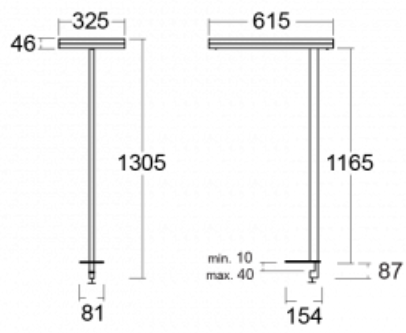


Svítidlo

Leira

130-831I-10GEP/830, S

Chytrá svítidla Leira si vás získají nejen střídmým designem, ale především několika způsoby, jak regulovat intenzitu světla. Varianta s nestmívatelným elektronickým předřadníkem se hodí do stále osvětleného lobby. Svítidlo se stmíváním pomocí tlačítka oceníte například na recepci. Model s pohybovým čidlem zajistí automatické stmívání v zasedací místnosti. A do kanceláře? Tam nejlépe pasuje varianta s adresnou jednotkou, která na základě detekce osob stmívá a rozsvěcí všechna svítidla v místnosti a udržuje ji ideálně nasvícenou pro práci. Svítidla Leira jsou vyrobena jako minimalistický prvek vhodný do většiny interiérů s možností změny prostoru bez zbytečné montáže osvětlení, kdy stačí svítidlo pouze přemístit.

Typ montáže	Stolní
Typ vyzařování	Přímo-nepřímé
Tvar svítidla	Hranaté
Barva svítidla	Stříbrná
Materiál	Hliník
Životnost	L80/B20 50 000 hodin
Záruka	5 let
Popis svítidla	Svítidlo stolní
Popis zboží	13-731I-10GEP/830, S + 13-7315, S
Rozměry	615 mm × 325 mm × 1305 mm
Světelný zdroj	LED MODUL
Druh optiky	Mikroprisma
Světelný tok*	9800 lm
Teplota chromatičnosti	3000 K teplá bílá
Měrný výkon	134 lm/W
MacAdam zdroje	3
Index podání barev	80
UGR max. X=4H Y=8H, ρ=70,50,20	12.9
Příkon svítidla*	73 W
Zapojení svítidla	DALI + čidlo
Elektrické napětí	220-240V
Frekvence	50/60Hz

 **IP 20**

*±10 %

Technický výkres

Křivka

Ke stažení[Montážní návod](#)[Fotografie](#)