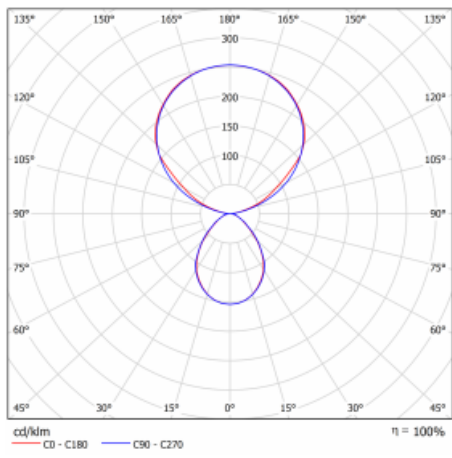

Typ montáže	Stolní
Typ vyzařování	Přímo-nepřímé
Tvar svítidla	Hranaté
Barva svítidla	Stříbrná
Materiál	Hliník
Životnost	L80/B20 50 000 hodin
Záruka	60 měsíců
Popis svítidla	Svítidlo stolní
Popis zboží	13-731I-10GEP/830, S + 13-7315, S
Rozměry	615 mm × 325 mm × 1305 mm
Světelný zdroj	LED MODUL
Druh optiky	Mikroprisma
Světelný tok	9800 lm ± 10 %
Teplota chromatičnosti	3000 K teplá bílá
Měrný výkon	134 lm/W
MacAdam zdroje	3
Index podání barev	80
UGR max. X=4H Y=8H, ρ=70,50,20	12.9
Příkon svítidla	73 W ± 10 %
Zapojení svítidla	Čidlo a elektronický předřadník
Elektrické napětí	220-240V
Frekvence	50/60Hz

CE IP 20

Technický výkres

Křivka

Ke stažení

Montážní návod

Fotografie