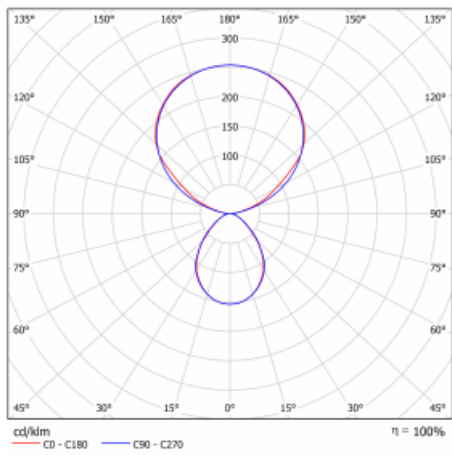

Typ montáže	Stolní
Typ vyzařování	Přímo-nepřímé
Tvar svítidla	Hranaté
Barva svítidla	Stříbrná
Materiál	Hliník
Životnost	L80/B20 50 000 hodin
Záruka	5 let
Popis svítidla	Svítidlo stolní
Popis zboží	13-731I-10GEP/830, S + 13-7315, S
Rozměry	615 mm × 325 mm × 1305 mm
Světelný zdroj	LED MODUL
Druh optiky	Mikroprisma
Světelný tok*	9800 lm
Teplota chromatičnosti	3000 K teplá bílá
Měrný výkon	134 lm/W
MacAdam zdroje	3
Index podání barev	80
UGR max. X=4H Y=8H, ρ=70,50,20	12.9
Příkon svítidla*	73 W
Zapojení svítidla	DALI + čidlo
Elektrické napětí	220-240V
Frekvence	50/60Hz

 **IP 20**

*±10 %

Technický výkres

Křivka

Ke stažení[Montážní návod](#)[Fotografie](#)