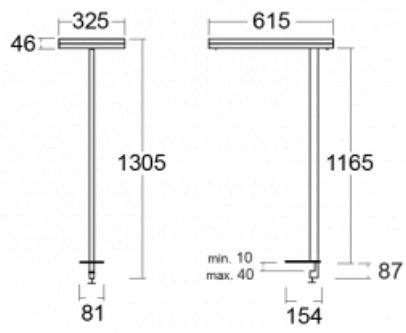


Svítidlo

Leira

130-831I-10GEH/840, W

Chytrá svítidla Leira si vás získají nejen střídmým designem, ale především několika způsoby, jak regulovat intenzitu světla. Varianta s nestmívatelným elektronickým předřadníkem se hodí do stále osvětleného lobby. Svítidlo se stmíváním pomocí tlačítka oceníte například na recepci. Model s pohybovým čidlem zajistí automatické stmívání v zasedací místnosti. A do kanceláře? Tam nejlépe pasuje varianta s adresnou jednotkou, která na základě detekce osob stmívá a rozsvěcí všechna svítidla v místnosti a udržuje ji ideálně nasvícenou pro práci. Svítidla Leira jsou vyrobena jako minimalistický prvek vhodný do většiny interiérů s možností změny prostoru bez zbytečné montáže osvětlení, kdy stačí svítidlo pouze přemístit.

Typ montáže	Stolní
Typ vyzařování	Přímo-nepřímé
Tvar svítidla	Hranaté
Barva svítidla	Bílá
Materiál	Hliník
Životnost	L80/B20 50 000 hodin
Záruka	60 měsíců
Popis svítidla	Svítidlo stolní
Popis zboží	13-731I-10GEH/840, W + 13-7315, W
Rozměry	615 mm × 325 mm × 1305 mm
Světelný zdroj	LED MODUL
Druh optiky	Mikroprisma
Světelný tok*	10330 lm ± 10 %
Teplota chromatičnosti	4000 K studená bílá
Měrný výkon	142 lm/W
MacAdam zdroje	3
Index podání barev	80
UGR max. X=4H Y=8H, ρ=70,50,20	13
Příkon svítidla	73 W ± 10 %
Zapojení svítidla	Svítidlo s čidlem a vazbou na další svítidla
Elektrické napětí	220-240V
Frekvence	50/60Hz

CE IP 20

Technický výkres

Křivka

Ke stažení[Montážní návod](#)[Fotografie](#)