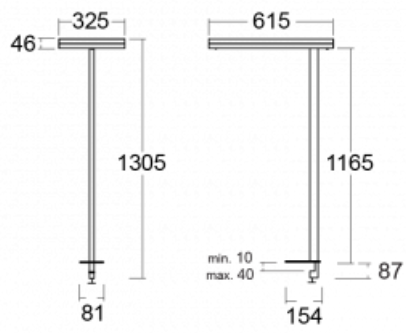

Svítidlo

Leira

130-831I-10GEH/840, W

Chytrá svítidla Leira si vás získají nejen střídmým designem, ale především několika způsoby, jak regulovat intenzitu světla. Varianta s nestmívatelným elektronickým předřadníkem se hodí do stále osvětleného lobby. Svítidlo se stmíváním pomocí tlačítka oceníte například na recepci. Model s pohybovým čidlem zajistí automatické stmívání v zasedací místnosti. A do kanceláře? Tam nejlépe pasuje varianta s adresnou jednotkou, která na základě detekce osob stmívá a rozsvěcí všechna svítidla v místnosti a udržuje ji ideálně nasvícenou pro práci. Svítidla Leira jsou vyrobena jako minimalistický prvek vhodný do většiny interiérů s možností změny prostoru bez zbytečné montáže osvětlení, kdy stačí svítidlo pouze přemístit.

Typ montáže	Stolní
Typ vyzařování	Přímo-nepřímé
Tvar svítidla	Hranaté
Barva svítidla	Bílá
Materiál	Hliník
Životnost	L80/B20 50 000 hodin
Záruka	5 let
Popis svítidla	Svítidlo stolní
Popis zboží	13-731I-10GEH/840, W + 13-7315, W
Rozměry	615 mm × 325 mm × 1305 mm
Světelný zdroj	LED MODUL
Druh optiky	Mikroprisma
Světelný tok*	10330 lm
Teplota chromatičnosti	4000 K studená bílá
Měrný výkon	142 lm/W
MacAdam zdroje	3
Index podání barev	80
UGR max. X=4H Y=8H, ρ=70,50,20	13
Příkon svítidla*	73 W
Zapojení svítidla	DALI + čidlo
Elektrické napětí	220-240V
Frekvence	50/60Hz

CE IP 20

*±10 %

Technický výkres

Křivka

Ke stažení[Montážní návod](#)[Fotografie](#)