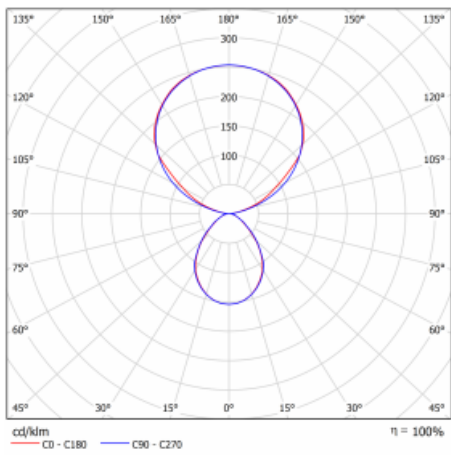

Typ montáže	Stolní
Typ vyzařování	Přímo-nepřímé
Tvar svítidla	Hranaté
Barva svítidla	Bílá
Materiál	Hliník
Životnost	L80/B20 50 000 hodin
Záruka	5 let
Popis svítidla	Svítidlo stolní
Popis zboží	13-731I-10GEH/840, W + 13-7315, W
Rozměry	615 mm × 325 mm × 1305 mm
Světelný zdroj	LED MODUL
Druh optiky	Mikroprisma
Světelný tok*	10330 lm
Teplota chromatičnosti	4000 K studená bílá
Měrný výkon	142 lm/W
MacAdam zdroje	3
Index podání barev	80
UGR max. X=4H Y=8H, ρ=70,50,20	13
Příkon svítidla*	73 W
Zapojení svítidla	DALI + čidlo
Elektrické napětí	220-240V
Frekvence	50/60Hz

CE IP 20

*±10 %

Technický výkres

Křivka

Ke stažení[Montážní návod](#)[Fotografie](#)