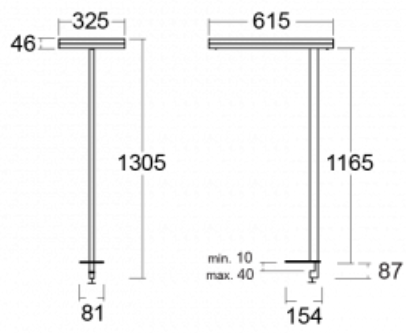

Typ montáže	Stolní
Typ vyzařování	Přímo-nepřímé
Tvar svítidla	Hranaté
Barva svítidla	Černá
Materiál	Hliník
Životnost	L80/B20 50 000 hodin
Záruka	5 let
Popis svítidla	Svítidlo stolní
Popis zboží	13-731I-10GEH/840, B + 13-7315, B
Rozměry	615 mm × 325 mm × 1305 mm
Světelný zdroj	LED MODUL
Druh optiky	Mikroprisma
Světelný tok*	10330 lm
Teplota chromatičnosti	4000 K studená bílá
Měrný výkon	142 lm/W
MacAdam zdroje	3
Index podání barev	80
UGR max. X=4H Y=8H, ρ=70,50,20	13
Příkon svítidla*	73 W
Zapojení svítidla	DALI + čidlo
Elektrické napětí	220-240V
Frekvence	50/60Hz