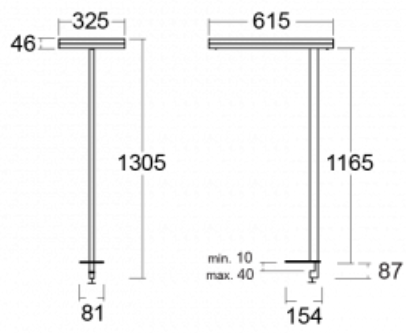

Svítidlo

Leira

130-831I-10GEH/840, B

Chytrá svítidla Leira si vás získají nejen střídmým designem, ale především několika způsoby, jak regulovat intenzitu světla. Varianta s nestmívatelným elektronickým předřadníkem se hodí do stále osvětleného lobby. Svítidlo se stmíváním pomocí tlačítka oceníte například na recepci. Model s pohybovým čidlem zajistí automatické stmívání v zasedací místnosti. A do kanceláře? Tam nejlépe pasuje varianta s adresnou jednotkou, která na základě detekce osob stmívá a rozsvěcí všechna svítidla v místnosti a udržuje ji ideálně nasvícenou pro práci. Svítidla Leira jsou vyrobena jako minimalistický prvek vhodný do většiny interiérů s možností změny prostoru bez zbytečné montáže osvětlení, kdy stačí svítidlo pouze přemístit.

Typ montáže	Stolní
Typ vyzařování	Přímo-nepřímé
Tvar svítidla	Hranaté
Barva svítidla	Černá
Materiál	Hliník
Životnost	L80/B20 50 000 hodin
Záruka	60 měsíců
Popis svítidla	Svítidlo stolní
Popis zboží	13-731I-10GEH/840, B + 13-7315, B
Rozměry	615 mm × 325 mm × 1305 mm
Světelný zdroj	LED MODUL
Druh optiky	Mikroprisma
Světelný tok	10330 lm ± 10 %
Teplota chromatičnosti	4000 K studená bílá
Měrný výkon	142 lm/W
MacAdam zdroje	3
Index podání barev	80
UGR max. X=4H Y=8H, ρ=70,50,20	13
Příkon svítidla	73 W ± 10 %
Zapojení svítidla	Svítidlo s čidlem a vazbou na další svítidla
Elektrické napětí	220-240V
Frekvence	50/60Hz

Technický výkres

Křivka

Ke stažení

Montážní návod

Fotografie