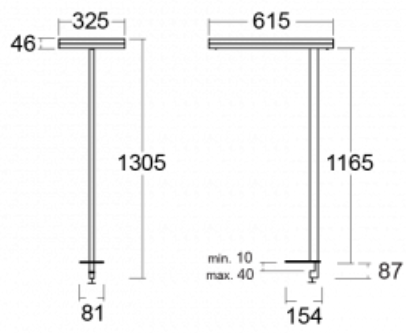

Svítidlo

Leira

130-831I-10GEH/830, W

Chytrá svítidla Leira si vás získají nejen střídým designem, ale především několika způsoby, jak regulovat intenzitu světla. Varianta s nestmívatelným elektronickým předřadníkem se hodí do stále osvětleného lobby. Svítidlo se stmíváním pomocí tlačítka oceníte například na recepci. Model s pohybovým čidlem zajistí automatické stmívání v zasedací místnosti. A do kanceláře? Tam nejlépe pasuje varianta s adresnou jednotkou, která na základě detekce osob stmívá a rozsvěcí všechna svítidla v místnosti a udržuje ji ideálně nasvícenou pro práci. Svítidla Leira jsou vyrobena jako minimalistický prvek vhodný do většiny interiérů s možností změny prostoru bez zbytečné montáže osvětlení, kdy stačí svítidlo pouze přemístit.

Typ montáže	Stolní
Typ vyzařování	Přímo-nepřímé
Tvar svítidla	Hranaté
Barva svítidla	Bílá
Materiál	Hliník
Životnost	L80/B20 50 000 hodin
Záruka	5 let
Popis svítidla	Svítidlo stolní
Popis zboží	13-731I-10GEH/830, W + 13-7315, W
Rozměry	615 mm × 325 mm × 1305 mm
Světelný zdroj	LED MODUL
Druh optiky	Mikroprisma
Světelný tok*	9800 lm
Teplota chromatičnosti	3000 K teplá bílá
Měrný výkon	134 lm/W
MacAdam zdroje	3
Index podání barev	80
UGR max. X=4H Y=8H, ρ=70,50,20	12.9
Příkon svítidla*	73 W
Zapojení svítidla	DALI + čidlo
Elektrické napětí	220-240V
Frekvence	50/60Hz

 **IP 20**

*±10 %

Technický výkres

Křivka

Ke stažení[Montážní návod](#)[Fotografie](#)