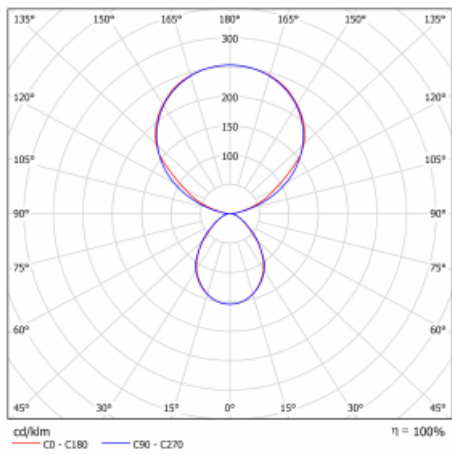

Typ montáže	Stolní
Typ vyzařování	Přímo-nepřímé
Tvar svítidla	Hranaté
Barva svítidla	Bílá
Materiál	Hliník
Životnost	L80/B20 50 000 hodin
Záruka	5 let
Popis svítidla	Svítidlo stolní
Popis zboží	13-731I-10GEH/830, W + 13-7315, W
Rozměry	615 mm × 325 mm × 1305 mm
Světelný zdroj	LED MODUL
Druh optiky	Mikroprisma
Světelný tok*	9800 lm
Teplota chromatičnosti	3000 K teplá bílá
Měrný výkon	134 lm/W
MacAdam zdroje	3
Index podání barev	80
UGR max. X=4H Y=8H, ρ=70,50,20	12.9
Příkon svítidla*	73 W
Zapojení svítidla	DALI + čidlo
Elektrické napětí	220-240V
Frekvence	50/60Hz

 **IP 20**

*±10 %

Technický výkres

Křivka

Ke stažení[Montážní návod](#)[Fotografie](#)