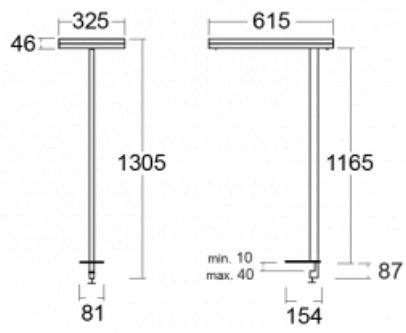


Svítidlo

Leira

130-831I-10GEH/830, W

Chytrá svítidla Leira si vás získají nejen střídmým designem, ale především několika způsoby, jak regulovat intenzitu světla. Varianta s nestmívatelným elektronickým předřadníkem se hodí do stále osvětleného lobby. Svítidlo se stmíváním pomocí tlačítka oceníte například na recepci. Model s pohybovým čidlem zajistí automatické stmívání v zasedací místnosti. A do kanceláře? Tam nejlépe pasuje varianta s adresnou jednotkou, která na základě detekce osob stmívá a rozsvěcí všechna svítidla v místnosti a udržuje ji ideálně nasvícenou pro práci. Svítidla Leira jsou vyrobena jako minimalistický prvek vhodný do většiny interiérů s možností změny prostoru bez zbytečné montáže osvětlení, kdy stačí svítidlo pouze přemístit.

Typ montáže	Stolní
Typ vyzařování	Přímo-nepřímé
Tvar svítidla	Hranaté
Barva svítidla	Bílá
Materiál	Hliník
Životnost	L80/B20 50 000 hodin
Záruka	60 měsíců
Popis svítidla	Svítidlo stolní
Popis zboží	13-731I-10GEH/830, W + 13-7315, W
Rozměry	615 mm × 325 mm × 1305 mm
Světelný zdroj	LED MODUL
Druh optiky	Mikroprisma
Světelný tok*	9800 lm ± 10 %
Teplota chromatičnosti	3000 K teplá bílá
Měrný výkon	134 lm/W
MacAdam zdroje	3
Index podání barev	80
UGR max. X=4H Y=8H, ρ=70,50,20	12.9
Příkon svítidla	73 W ± 10 %
Zapojení svítidla	Svítidlo s čidlem a vazbou na další svítidla
Elektrické napětí	220-240V
Frekvence	50/60Hz

CE IP 20

Technický výkres

Křivka

Ke stažení[Montážní návod](#)[Fotografie](#)