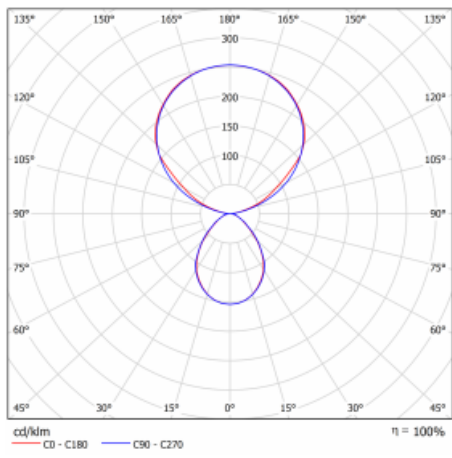

Typ montáže	Stolní
Typ vyzařování	Přímo-nepřímé
Tvar svítidla	Hranaté
Barva svítidla	Stříbrná
Materiál	Hliník
Životnost	L80/B20 50 000 hodin
Záruka	5 let
Popis svítidla	Svítidlo stolní
Popis zboží	13-731I-10GEH/830, S + 13-7315, S
Rozměry	615 mm × 325 mm × 1305 mm
Světelný zdroj	LED MODUL
Druh optiky	Mikroprisma
Světelný tok*	9800 lm
Teplota chromatičnosti	3000 K teplá bílá
Měrný výkon	134 lm/W
MacAdam zdroje	3
Index podání barev	80
UGR max. X=4H Y=8H, ρ=70,50,20	12.9
Příkon svítidla*	73 W
Zapojení svítidla	DALI + čidlo
Elektrické napětí	220-240V
Frekvence	50/60Hz

IP 20

*±10 %

Technický výkres

Křivka

Ke stažení

Montážní návod

Fotografie