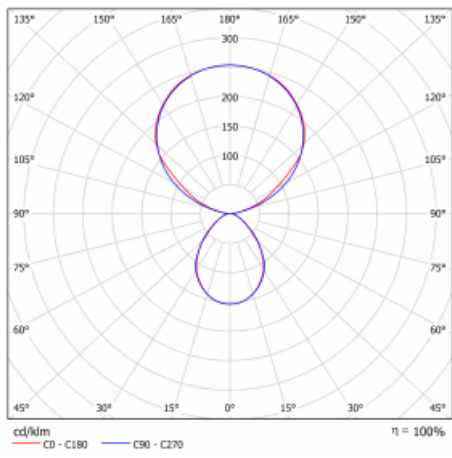

Typ montáže	Stolní
Typ vyzařování	Přímo-nepřímé
Tvar svítidla	Hranaté
Barva svítidla	Černá
Materiál	Hliník
Životnost	L80/B20 50 000 hodin
Záruka	5 let
Popis svítidla	Svítidlo stolní
Popis zboží	13-731I-10GEH/830, B + 13-7315, B
Rozměry	615 mm × 325 mm × 1305 mm
Světelný zdroj	LED MODUL
Druh optiky	Mikroprisma
Světelný tok*	9800 lm
Teplota chromatičnosti	3000 K teplá bílá
Měrný výkon	134 lm/W
MacAdam zdroje	3
Index podání barev	80
UGR max. X=4H Y=8H, ρ=70,50,20	12.9
Příkon svítidla*	73 W
Zapojení svítidla	DALI + čidlo
Elektrické napětí	220-240V
Frekvence	50/60Hz

 **IP 20**

*±10 %

Technický výkres

Křivka

Ke stažení[Montážní návod](#)[Fotografie](#)