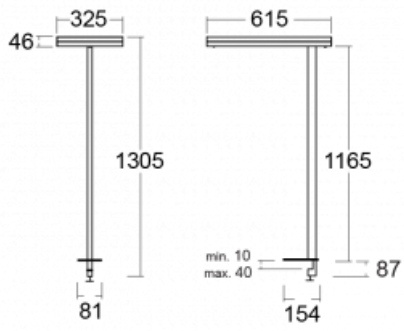

Typ montáže	Stolní
Typ vyzařování	Přímo-nepřímé
Tvar svítidla	Hranaté
Barva svítidla	Černá
Materiál	Hliník
Životnost	L80/B20 50 000 hodin
Záruka	60 měsíců
Popis svítidla	Svítidlo stolní
Popis zboží	13-731I-10GEH/830, B + 13-7315, B
Rozměry	615 mm × 325 mm × 1305 mm
Světelný zdroj	LED MODUL
Druh optiky	Mikroprisma
Světelný tok	9800 lm ± 10 %
Teplota chromatičnosti	3000 K teplá bílá
Měrný výkon	134 lm/W
MacAdam zdroje	3
Index podání barev	80
UGR max. X=4H Y=8H, ρ=70,50,20	12.9
Příkon svítidla	73 W ± 10 %
Zapojení svítidla	Svítidlo s čidlem a vazbou na další svítidla
Elektrické napětí	220-240V
Frekvence	50/60Hz

## Technický výkres