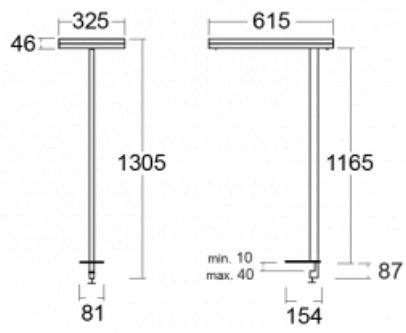


Svítidlo

Leira

130-831I-10GEH/830, B

Chytrá svítidla Leira si vás získají nejen střídmým designem, ale především několika způsoby, jak regulovat intenzitu světla. Varianta s nestmívatelným elektronickým předřadníkem se hodí do stále osvětleného lobby. Svítidlo se stmíváním pomocí tlačítka oceníte například na recepci. Model s pohybovým čidlem zajistí automatické stmívání v zasedací místnosti. A do kanceláře? Tam nejlépe pasuje varianta s adresnou jednotkou, která na základě detekce osob stmívá a rozsvěcí všechna svítidla v místnosti a udržuje ji ideálně nasvícenou pro práci. Svítidla Leira jsou vyrobena jako minimalistický prvek vhodný do většiny interiérů s možností změny prostoru bez zbytečné montáže osvětlení, kdy stačí svítidlo pouze přemístit.

Typ montáže	Stolní
Typ vyzařování	Přímo-nepřímé
Tvar svítidla	Hranaté
Barva svítidla	Černá
Materiál	Hliník
Životnost	L80/B20 50 000 hodin
Záruka	5 let
Popis svítidla	Svítidlo stolní
Popis zboží	13-731I-10GEH/830, B + 13-7315, B
Rozměry	615 mm × 325 mm × 1305 mm
Světelný zdroj	LED MODUL
Druh optiky	Mikroprisma
Světelný tok*	9800 lm
Teplota chromatičnosti	3000 K teplá bílá
Měrný výkon	134 lm/W
MacAdam zdroje	3
Index podání barev	80
UGR max. X=4H Y=8H, ρ=70,50,20	12.9
Příkon svítidla*	73 W
Zapojení svítidla	DALI + čidlo
Elektrické napětí	220-240V
Frekvence	50/60Hz

 **IP 20**

*±10 %

Technický výkres

Křivka

Ke stažení[Montážní návod](#)[Fotografie](#)