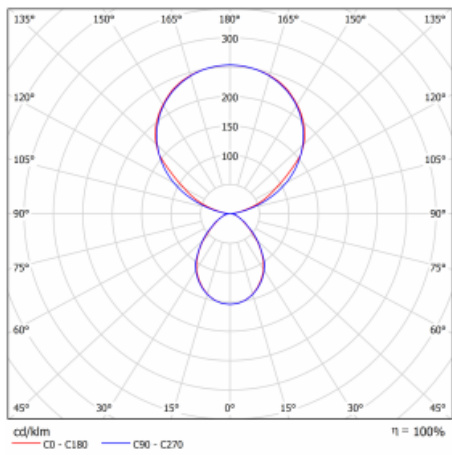

Typ montáže	Stolní
Typ vyzařování	Přímo-nepřímé
Tvar svítidla	Hranaté
Barva svítidla	Stříbrná
Materiál	Hliník
Životnost	L80/B20 50 000 hodin
Záruka	5 let
Popis svítidla	Svítidlo stolní
Popis zboží	13-731I-10GEE/840, S + 13-7313, S
Rozměry	615 mm × 325 mm × 1305 mm
Světelný zdroj	LED MODUL
Druh optiky	Mikroprisma
Světelný tok*	10330 lm
Teplota chromatičnosti	4000 K studená bílá
Měrný výkon	142 lm/W
MacAdam zdroje	3
Index podání barev	80
UGR max. X=4H Y=8H, ρ=70,50,20	13
Příkon svítidla*	73 W
Zapojení svítidla	ON/OFF
Elektrické napětí	220-240V
Frekvence	50/60Hz

IP 20

*±10 %

Technický výkres

Křivka

Ke stažení[Montážní návod](#)[Fotografie](#)