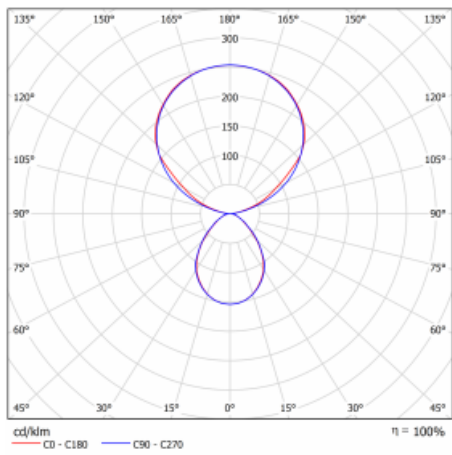

| | |
|-----------------------------------|-----------------------------------|
| Typ montáže | Stolní |
| Typ vyzařování | Přímo-nepřímé |
| Tvar svítidla | Hranaté |
| Barva svítidla | Bílá |
| Materiál | Hliník |
| Životnost | L80/B20 50 000 hodin |
| Záruka | 5 let |
| Popis svítidla | Svítidlo stolní |
| Popis zboží | 13-731I-10GEE/830, W + 13-7313, W |
| Rozměry | 615 mm × 325 mm × 1305 mm |
| Světelný zdroj | LED MODUL |
| Druh optiky | Mikroprisma |
| Světelný tok* | 9800 lm |
| Teplota chromatičnosti | 3000 K teplá bílá |
| Měrný výkon | 134 lm/W |
| MacAdam zdroje | 3 |
| Index podání barev | 80 |
| UGR max. X=4H Y=8H, ρ=70,50,20 | 12.9 |
| Příkon svítidla* | 73 W |
| Zapojení svítidla | ON/OFF |
| Elektrické napětí | 220-240V |
| Frekvence | 50/60Hz |

*±10 %

Technický výkres

Křivka

Ke stažení[Montážní návod](#)[Fotografie](#)