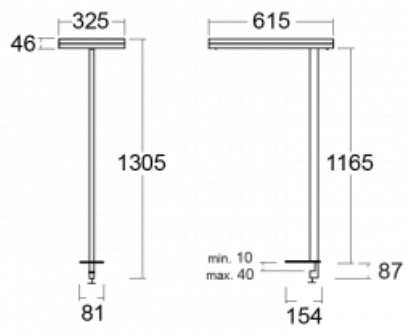


Svítidlo

Leira

130-831I-10GEE/830, W

Chytrá svítidla Leira si vás získají nejen střídmým designem, ale především několika způsoby, jak regulovat intenzitu světla. Varianta s nestmívatelným elektronickým předřadníkem se hodí do stále osvětleného lobby. Svítidlo se stmíváním pomocí tlačítka oceníte například na recepci. Model s pohybovým čidlem zajistí automatické stmívání v zasedací místnosti. A do kanceláře? Tam nejlépe pasuje varianta s adresnou jednotkou, která na základě detekce osob stmívá a rozsvěcí všechna svítidla v místnosti a udržuje ji ideálně nasvícenou pro práci. Svítidla Leira jsou vyrobena jako minimalistický prvek vhodný do většiny interiérů s možností změny prostoru bez zbytečné montáže osvětlení, kdy stačí svítidlo pouze přemístit.

| | |
|-----------------------------------|-----------------------------------|
| Typ montáže | Stolní |
| Typ vyzařování | Přímo-nepřímé |
| Tvar svítidla | Hranaté |
| Barva svítidla | Bílá |
| Materiál | Hliník |
| Životnost | L80/B20 50 000 hodin |
| Záruka | 5 let |
| Popis svítidla | Svítidlo stolní |
| Popis zboží | 13-731I-10GEE/830, W + 13-7313, W |
| Rozměry | 615 mm × 325 mm × 1305 mm |
| Světelný zdroj | LED MODUL |
| Druh optiky | Mikroprisma |
| Světelný tok* | 9800 lm |
| Teplota chromatičnosti | 3000 K teplá bílá |
| Měrný výkon | 134 lm/W |
| MacAdam zdroje | 3 |
| Index podání barev | 80 |
| UGR max. X=4H Y=8H, ρ=70,50,20 | 12.9 |
| Příkon svítidla* | 73 W |
| Zapojení svítidla | ON/OFF |
| Elektrické napětí | 220-240V |
| Frekvence | 50/60Hz |

*±10 %

Technický výkres

Křivka

Ke stažení[Montážní návod](#)[Fotografie](#)