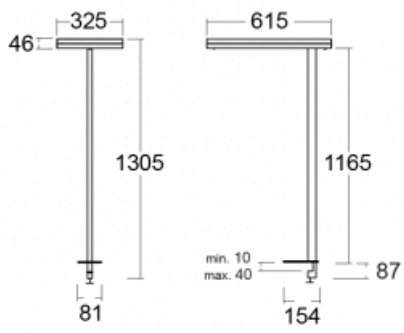

Technický výkres