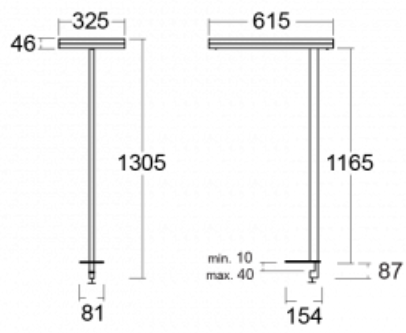

Typ montáže	Stolní
Typ vyzařování	Přímo-nepřímé
Tvar svítidla	Hranaté
Barva svítidla	Stříbrná
Materiál	Hliník
Životnost	L80/B20 50 000 hodin
Záruka	60 měsíců
Popis svítidla	Svítidlo stolní
Popis zboží	13-731I-10GEE/830, S + 13-7313, S
Rozměry	615 mm × 325 mm × 1305 mm
Světelný zdroj	LED MODUL
Druh optiky	Mikroprisma
Světelný tok*	9800 lm ± 10 %
Teplota chromatičnosti	3000 K teplá bílá
Měrný výkon	134 lm/W
MacAdam zdroje	3
Index podání barev	80
UGR max. X=4H Y=8H, ρ=70,50,20	12.9
Příkon svítidla	73 W ± 10 %
Zapojení svítidla	Předřadník nestmívatelný
Elektrické napětí	220-240V
Frekvence	50/60Hz

## Technický výkres