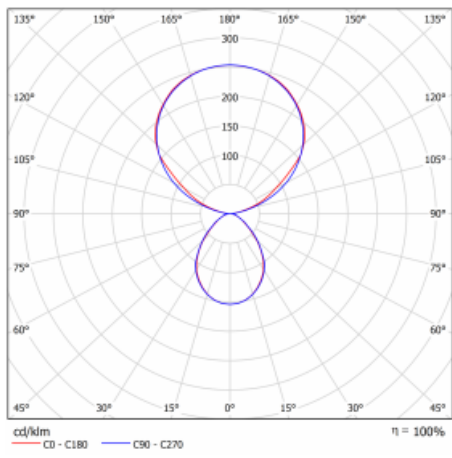

Typ montáže	Stolní
Typ vyzařování	Přímo-nepřímé
Tvar svítidla	Hranaté
Barva svítidla	Stříbrná
Materiál	Hliník
Životnost	L80/B20 50 000 hodin
Záruka	5 let
Popis svítidla	Svítidlo stolní
Popis zboží	13-731I-10GEE/830, S + 13-7313, S
Rozměry	615 mm × 325 mm × 1305 mm
Světelný zdroj	LED MODUL
Druh optiky	Mikroprisma
Světelný tok*	9800 lm
Teplota chromatičnosti	3000 K teplá bílá
Měrný výkon	134 lm/W
MacAdam zdroje	3
Index podání barev	80
UGR max. X=4H Y=8H, ρ=70,50,20	12.9
Příkon svítidla*	73 W
Zapojení svítidla	ON/OFF
Elektrické napětí	220-240V
Frekvence	50/60Hz

CE IP 20

*±10 %

Technický výkres

Křivka

Ke stažení[Montážní návod](#)[Fotografie](#)