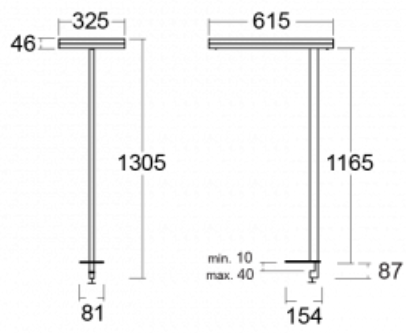

Svítidlo

Leira

130-821I-10GET/840, W

Chytrá svítidla Leira si vás získají nejen střídmým designem, ale především několika způsoby, jak regulovat intenzitu světla. Varianta s nestmívatelným elektronickým předřadníkem se hodí do stále osvětleného lobby. Svítidlo se stmíváním pomocí tlačítka oceníte například na recepci. Model s pohybovým čidlem zajistí automatické stmívání v zasedací místnosti. A do kanceláře? Tam nejlépe pasuje varianta s adresnou jednotkou, která na základě detekce osob stmívá a rozsvěcí všechna svítidla v místnosti a udržuje ji ideálně nasvícenou pro práci. Svítidla Leira jsou vyrobena jako minimalistický prvek vhodný do většiny interiérů s možností změny prostoru bez zbytečné montáže osvětlení, kdy stačí svítidlo pouze přemístit.

| | |
|-----------------------------------|-----------------------------------|
| Typ montáže | Stolní |
| Typ vyzařování | Přímo-nepřímé |
| Tvar svítidla | Hranaté |
| Barva svítidla | Bílá |
| Materiál | Hliník |
| Životnost | L80/B20 50 000 hodin |
| Záruka | 5 let |
| Popis svítidla | Svítidlo stolní |
| Popis zboží | 13-721I-10GET/840, W + 13-7011, W |
| Rozměry | 615 mm × 325 mm × 1305 mm |
| Světelný zdroj | LED MODUL |
| Druh optiky | Mikroprisma |
| Světelný tok* | 10330 lm |
| Teplota chromatičnosti | 4000 K studená bílá |
| Měrný výkon | 142 lm/W |
| MacAdam zdroje | 3 |
| Index podání barev | 80 |
| UGR max. X=4H Y=8H, ρ=70,50,20 | 13 |
| Příkon svítidla* | 73 W |
| Zapojení svítidla | Další druhy stmívání |
| Elektrické napětí | 220-240V |
| Frekvence | 50/60Hz |

IP 20

*±10 %

Technický výkres

Křivka

Ke stažení

Montážní návod

Fotografie