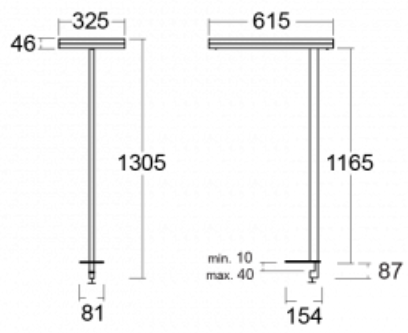

Technický výkres