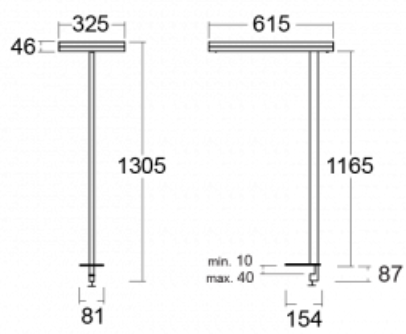

Technický výkres