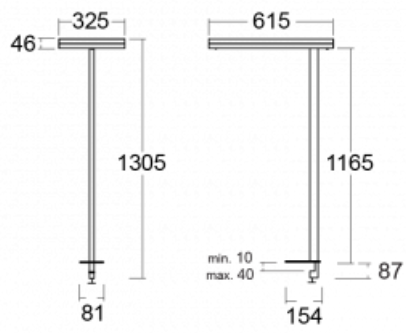

Svítidlo

Leira

130-821I-10GET/830, W

Chytrá svítidla Leira si vás získají nejen střídmým designem, ale především několika způsoby, jak regulovat intenzitu světla. Varianta s nestmívatelným elektronickým předřadníkem se hodí do stále osvětleného lobby. Svítidlo se stmíváním pomocí tlačítka oceníte například na recepci. Model s pohybovým čidlem zajistí automatické stmívání v zasedací místnosti. A do kanceláře? Tam nejlépe pasuje varianta s adresnou jednotkou, která na základě detekce osob stmívá a rozsvěcí všechna svítidla v místnosti a udržuje ji ideálně nasvícenou pro práci. Svítidla Leira jsou vyrobena jako minimalistický prvek vhodný do většiny interiérů s možností změny prostoru bez zbytečné montáže osvětlení, kdy stačí svítidlo pouze přemístit.

Typ montáže	Stolní
Typ vyzařování	Přímo-nepřímé
Tvar svítidla	Hranaté
Barva svítidla	Bílá
Materiál	Hliník
Životnost	L80/B20 50 000 hodin
Záruka	5 let
Popis svítidla	Svítidlo stolní
Popis zboží	13-721I-10GET/830, W + 13-7011, W
Rozměry	615 mm × 325 mm × 1305 mm
Světelný zdroj	LED MODUL
Druh optiky	Mikroprisma
Světelný tok*	9800 lm
Teplota chromatičnosti	3000 K teplá bílá
Měrný výkon	134 lm/W
MacAdam zdroje	3
Index podání barev	80
UGR max. X=4H Y=8H, ρ=70,50,20	12.9
Příkon svítidla*	73 W
Zapojení svítidla	Další druhy stmívání
Elektrické napětí	220-240V
Frekvence	50/60Hz

 **IP 20**

*±10 %

Technický výkres

Křivka

Ke stažení[Montážní návod](#)[Fotografie](#)