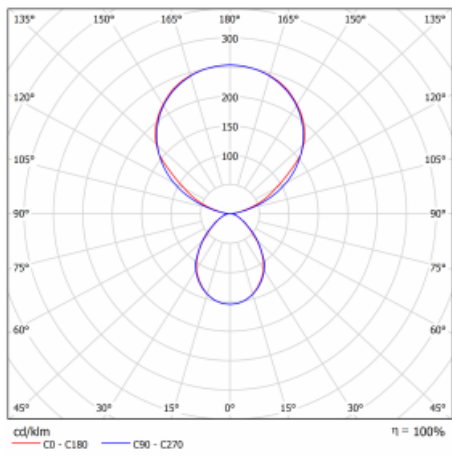

Typ montáže	Stolní
Typ vyzařování	Přímo-nepřímé
Tvar svítidla	Hranaté
Barva svítidla	Bílá
Materiál	Hliník
Životnost	L80/B20 50 000 hodin
Záruka	5 let
Popis svítidla	Svítidlo stolní
Popis zboží	13-721I-10GET/830, W + 13-7011, W
Rozměry	615 mm × 325 mm × 1305 mm
Světelný zdroj	LED MODUL
Druh optiky	Mikroprisma
Světelný tok*	9800 lm
Teplota chromatičnosti	3000 K teplá bílá
Měrný výkon	134 lm/W
MacAdam zdroje	3
Index podání barev	80
UGR max. X=4H Y=8H, ρ=70,50,20	12.9
Příkon svítidla*	73 W
Zapojení svítidla	Další druhy stmívání
Elektrické napětí	220-240V
Frekvence	50/60Hz

 **IP 20**

*±10 %

Technický výkres

Křivka

Ke stažení[Montážní návod](#)[Fotografie](#)