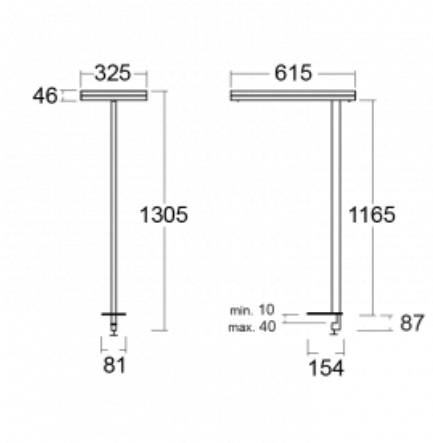

Typ montáže	Stolní
Typ vyzařování	Přímo-nepřímé
Tvar svítidla	Hranaté
Barva svítidla	Stříbrná
Materiál	Hliník
Životnost	L80/B20 50 000 hodin
Záruka	60 měsíců
Popis svítidla	Svítidlo stolní
Popis zboží	13-721I-10GET/830, S + 13-7011, S
Rozměry	615 mm × 325 mm × 1305 mm
Světelný zdroj	LED MODUL
Druh optiky	Mikroprisma
Světelný tok*	9800 lm ± 10 %
Teplota chromatičnosti	3000 K teplá bílá
Měrný výkon	134 lm/W
MacAdam zdroje	3
Index podání barev	80
UGR max. X=4H Y=8H, ρ=70,50,20	12.9
Příkon svítidla	73 W ± 10 %
Zapojení svítidla	Stmívatelné tlačítkem
Elektrické napětí	220-240V
Frekvence	50/60Hz

## Technický výkres