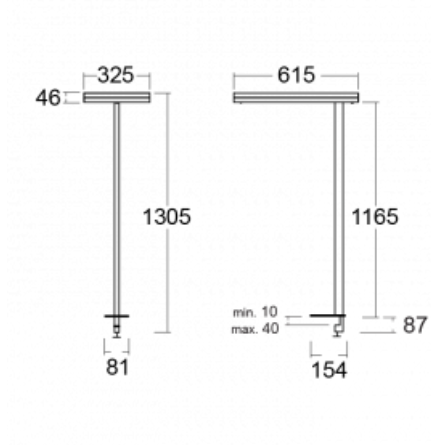

Svítidlo

Leira

130-821I-10GET/830, S

Chytrá svítidla Leira si vás získají nejen střídmým designem, ale především několika způsoby, jak regulovat intenzitu světla. Varianta s nestmívatelným elektronickým předřadníkem se hodí do stále osvětleného lobby. Svítidlo se stmíváním pomocí tlačítka oceníte například na recepci. Model s pohybovým čidlem zajistí automatické stmívání v zasedací místnosti. A do kanceláře? Tam nejlépe pasuje varianta s adresnou jednotkou, která na základě detekce osob stmívá a rozsvěcí všechna svítidla v místnosti a udržuje ji ideálně nasvícenou pro práci. Svítidla Leira jsou vyrobena jako minimalistický prvek vhodný do většiny interiérů s možností změny prostoru bez zbytečné montáže osvětlení, kdy stačí svítidlo pouze přemístit.

Typ montáže	Stolní
Typ vyzařování	Přímo-nepřímé
Tvar svítidla	Hranaté
Barva svítidla	Stříbrná
Materiál	Hliník
Životnost	L80/B20 50 000 hodin
Záruka	5 let
Popis svítidla	Svítidlo stolní
Popis zboží	13-721I-10GET/830, S + 13-7011, S
Rozměry	615 mm × 325 mm × 1305 mm
Světelný zdroj	LED MODUL
Druh optiky	Mikroprisma
Světelný tok*	9800 lm
Teplota chromatičnosti	3000 K teplá bílá
Měrný výkon	134 lm/W
MacAdam zdroje	3
Index podání barev	80
UGR max. X=4H Y=8H, ρ=70,50,20	12.9
Příkon svítidla*	73 W
Zapojení svítidla	Další druhy stmívání
Elektrické napětí	220-240V
Frekvence	50/60Hz

 **IP 20**

*±10 %

Technický výkres

Křivka

Ke stažení[Montážní návod](#)[Fotografie](#)