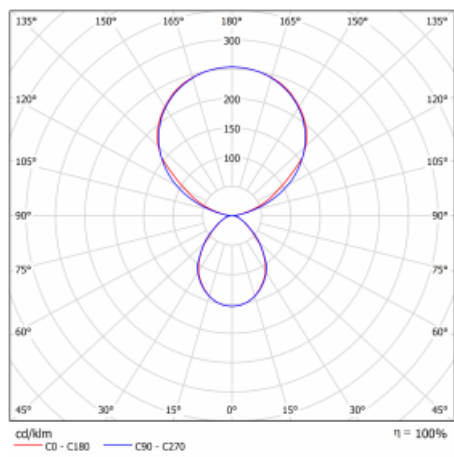

Typ montáže	Stolní
Typ vyzařování	Přímo-nepřímé
Tvar svítidla	Hranaté
Barva svítidla	Stříbrná
Materiál	Hliník
Životnost	L80/B20 50 000 hodin
Záruka	5 let
Popis svítidla	Svítidlo stolní
Popis zboží	13-721I-10GET/830, S + 13-7011, S
Rozměry	615 mm × 325 mm × 1305 mm
Světelný zdroj	LED MODUL
Druh optiky	Mikroprisma
Světelný tok*	9800 lm
Teplota chromatičnosti	3000 K teplá bílá
Měrný výkon	134 lm/W
MacAdam zdroje	3
Index podání barev	80
UGR max. X=4H Y=8H, ρ=70,50,20	12.9
Příkon svítidla*	73 W
Zapojení svítidla	Další druhy stmívání
Elektrické napětí	220-240V
Frekvence	50/60Hz

 **IP 20**

*±10 %

Technický výkres

Křivka

Ke stažení[Montážní návod](#)[Fotografie](#)