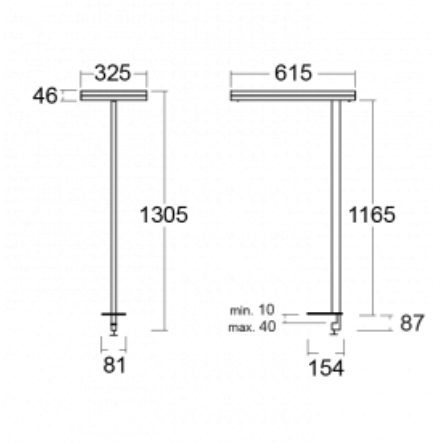

Svítidlo

Leira

130-821I-10GET/830, B

Chytrá svítidla Leira si vás získají nejen střídmým designem, ale především několika způsoby, jak regulovat intenzitu světla. Varianta s nestmívatelným elektronickým předřadníkem se hodí do stále osvětleného lobby. Svítidlo se stmíváním pomocí tlačítka oceníte například na recepci. Model s pohybovým čidlem zajistí automatické stmívání v zasedací místnosti. A do kanceláře? Tam nejlépe pasuje varianta s adresnou jednotkou, která na základě detekce osob stmívá a rozsvěcí všechna svítidla v místnosti a udržuje ji ideálně nasvícenou pro práci. Svítidla Leira jsou vyrobená jako minimalistický prvek vhodný do většiny interiérů s možností změny prostoru bez zbytečné montáže osvětlení, kdy stačí svítidlo pouze přemístit.

Typ montáže	Stolní
Typ vyzařování	Přímo-nepřímé
Tvar svítidla	Hranaté
Barva svítidla	Černá
Materiál	Hliník
Životnost	L80/B20 50 000 hodin
Záruka	5 let
Popis svítidla	Svítidlo stolní
Popis zboží	13-721I-10GET/830, B + 13-7011, B
Rozměry	615 mm × 325 mm × 1305 mm
Světelný zdroj	LED MODUL
Druh optiky	Mikroprisma
Světelný tok*	9800 lm
Teplota chromatičnosti	3000 K teplá bílá
Měrný výkon	134 lm/W
MacAdam zdroje	3
Index podání barev	80
UGR max. X=4H Y=8H, ρ=70,50,20	12.9
Příkon svítidla*	73 W
Zapojení svítidla	Další druhy stmívání
Elektrické napětí	220-240V
Frekvence	50/60Hz

 **IP 20**

*±10 %

Technický výkres

Křivka

Ke stažení[Montážní návod](#)[Fotografie](#)