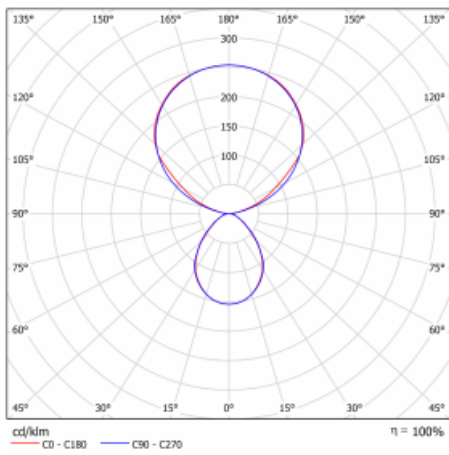

Typ montáže	Stolní
Typ vyzařování	Přímo-nepřímé
Tvar svítidla	Hranaté
Barva svítidla	Černá
Materiál	Hliník
Životnost	L80/B20 50 000 hodin
Záruka	5 let
Popis svítidla	Svítidlo stolní
Popis zboží	13-721I-10GET/830, B + 13-7011, B
Rozměry	615 mm × 325 mm × 1305 mm
Světelný zdroj	LED MODUL
Druh optiky	Mikroprisma
Světelný tok*	9800 lm
Teplota chromatičnosti	3000 K teplá bílá
Měrný výkon	134 lm/W
MacAdam zdroje	3
Index podání barev	80
UGR max. X=4H Y=8H, ρ=70,50,20	12.9
Příkon svítidla*	73 W
Zapojení svítidla	Další druhy stmívání
Elektrické napětí	220-240V
Frekvence	50/60Hz

 **IP 20**

*±10 %

Technický výkres

Křivka

Ke stažení[Montážní návod](#)[Fotografie](#)