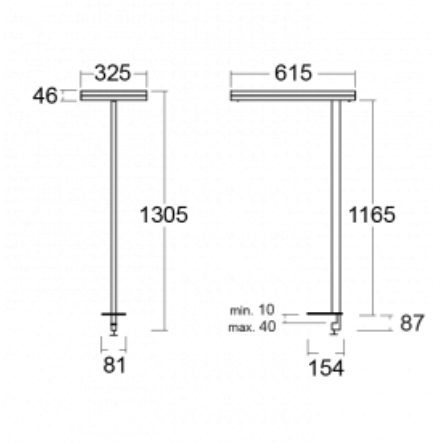

Typ montáže	Stolní
Typ vyzařování	Přímo-nepřímé
Tvar svítidla	Hranaté
Barva svítidla	Černá
Materiál	Hliník
Životnost	L80/B20 50 000 hodin
Záruka	60 měsíců
Popis svítidla	Svítidlo stolní
Popis zboží	13-721I-10GET/830, B + 13-7011, B
Rozměry	615 mm × 325 mm × 1305 mm
Světelný zdroj	LED MODUL
Druh optiky	Mikroprisma
Světelný tok*	9800 lm ± 10 %
Teplota chromatičnosti	3000 K teplá bílá
Měrný výkon	134 lm/W
MacAdam zdroje	3
Index podání barev	80
UGR max. X=4H Y=8H, ρ=70,50,20	12.9
Příkon svítidla	73 W ± 10 %
Zapojení svítidla	Stmívatelné tlačítkem
Elektrické napětí	220-240V
Frekvence	50/60Hz

## Technický výkres