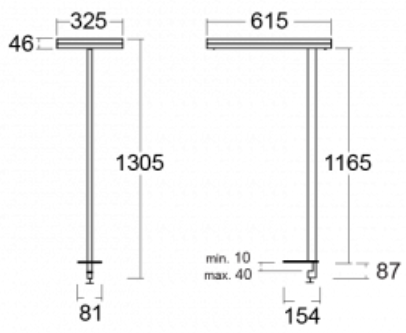

Typ montáže	Stolní
Typ vyzařování	Přímo-nepřímé
Tvar svítidla	Hranaté
Barva svítidla	Bílá
Materiál	Hliník
Životnost	L80/B20 50 000 hodin
Záruka	5 let
Popis svítidla	Svítidlo stolní
Popis zboží	13-721I-10GEQ/TC, W + 13-7011, W
Rozměry	615 mm × 325 mm × 1305 mm
Světelný zdroj	LED MODUL
Druh optiky	Mikroprisma
Světelný tok*	7610 lm
Teplota chromatičnosti	2700 - 6500K nastavitelná bílá
Měrný výkon	105 lm/W
MacAdam zdroje	3
Index podání barev	90
UGR max. X=4H Y=8H, ρ=70,50,20	14.7
Příkon svítidla*	72.6 W
Zapojení svítidla	DALI DT8
Elektrické napětí	220-240V
Frekvence	50/60Hz