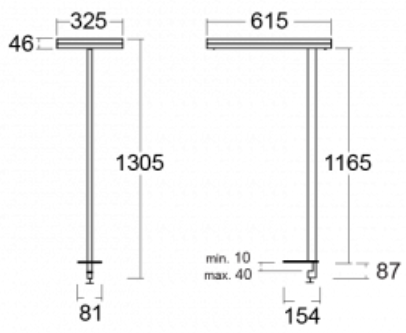

Technický výkres