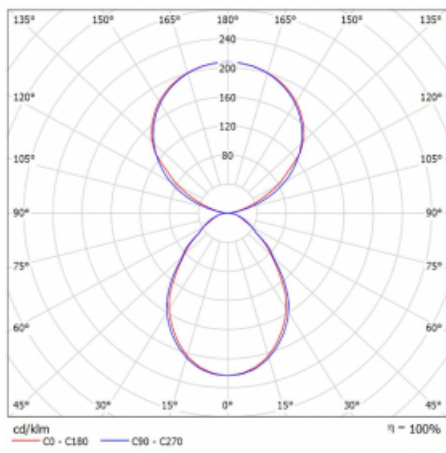

Typ montáže	Stolní
Typ vyzařování	Přímo-nepřímé
Tvar svítidla	Hranaté
Barva svítidla	Stříbrná
Materiál	Hliník
Životnost	L80/B20 50 000 hodin
Záruka	5 let
Popis svítidla	Svítidlo stolní
Popis zboží	13-721I-10GEQ/TC, S + 13-7011, S
Rozměry	615 mm × 325 mm × 1305 mm
Světelný zdroj	LED MODUL
Druh optiky	Mikroprisma
Světelný tok*	7610 lm
Teplota chromatičnosti	2700 - 6500K nastavitelná bílá
Měrný výkon	105 lm/W
MacAdam zdroje	3
Index podání barev	90
UGR max. X=4H Y=8H, ρ=70,50,20	14.7
Příkon svítidla*	72.6 W
Zapojení svítidla	DALI DT8
Elektrické napětí	220-240V
Frekvence	50/60Hz

 **IP 20**

*±10 %

Technický výkres

Křivka

Ke stažení[Montážní návod](#)[Fotografie](#)