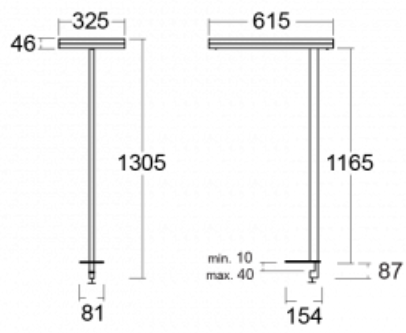

Svítidlo

Leira

130-821I-10GEQ/TC, S

Chytrá svítidla Leira si vás získají nejen střídmým designem, ale především několika způsoby, jak regulovat intenzitu světla. Varianta s nestmívatelným elektronickým předřadníkem se hodí do stále osvětleného lobby. Svítidlo se stmíváním pomocí tlačítka oceníte například na recepci. Model s pohybovým čidlem zajistí automatické stmívání v zasedací místnosti. A do kanceláře? Tam nejlépe pasuje varianta s adresnou jednotkou, která na základě detekce osob stmívá a rozsvěcí všechna svítidla v místnosti a udržuje ji ideálně nasvícenou pro práci. Svítidla Leira jsou vyrobena jako minimalistický prvek vhodný do většiny interiérů s možností změny prostoru bez zbytečné montáže osvětlení, kdy stačí svítidlo pouze přemístit.

Typ montáže	Stolní
Typ vyzařování	Přímo-nepřímé
Tvar svítidla	Hranaté
Barva svítidla	Stříbrná
Materiál	Hliník
Životnost	L80/B20 50 000 hodin
Záruka	5 let
Popis svítidla	Svítidlo stolní
Popis zboží	13-721I-10GEQ/TC, S + 13-7011, S
Rozměry	615 mm × 325 mm × 1305 mm
Světelný zdroj	LED MODUL
Druh optiky	Mikroprisma
Světelný tok*	7610 lm
Teplota chromatičnosti	2700 - 6500K nastavitelná bílá
Měrný výkon	105 lm/W
MacAdam zdroje	3
Index podání barev	90
UGR max. X=4H Y=8H, ρ=70,50,20	14.7
Příkon svítidla*	72.6 W
Zapojení svítidla	DALI DT8
Elektrické napětí	220-240V
Frekvence	50/60Hz

 **IP 20**

*±10 %

Technický výkres

Křivka

Ke stažení[Montážní návod](#)[Fotografie](#)