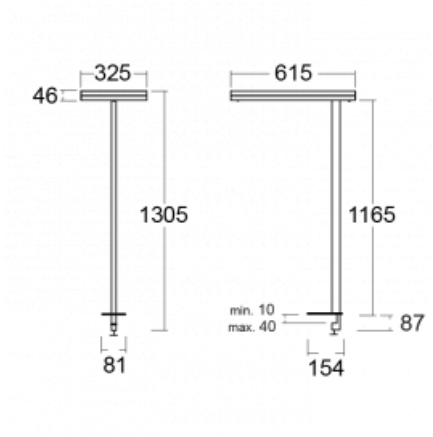

Typ montáže	Stolní
Typ vyzařování	Přímo-nepřímé
Tvar svítidla	Hranaté
Barva svítidla	Černá
Materiál	Hliník
Životnost	L80/B20 50 000 hodin
Záruka	5 let
Popis svítidla	Svítidlo stolní
Popis zboží	13-721I-10GEQ/TC, B + 13-7011, B
Rozměry	615 mm × 325 mm × 1305 mm
Světelný zdroj	LED MODUL
Druh optiky	Mikroprisma
Světelný tok*	7610 lm
Teplota chromatičnosti	2700 - 6500K nastavitelná bílá
Měrný výkon	105 lm/W
MacAdam zdroje	3
Index podání barev	90
UGR max. X=4H Y=8H, ρ=70,50,20	14.7
Příkon svítidla*	72.6 W
Zapojení svítidla	DALI DT8
Elektrické napětí	220-240V
Frekvence	50/60Hz

## Technický výkres