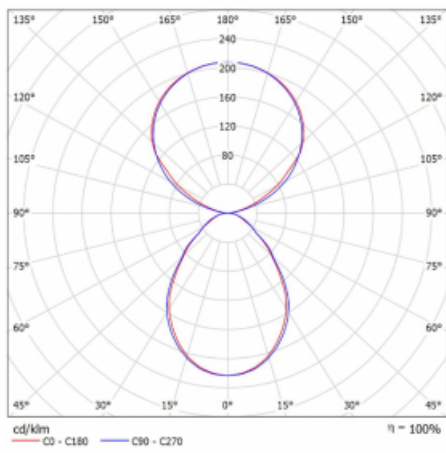

Typ montáže	Stolní
Typ vyzařování	Přímo-nepřímé
Tvar svítidla	Hranaté
Barva svítidla	Černá
Materiál	Hliník
Životnost	L80/B20 50 000 hodin
Záruka	5 let
Popis svítidla	Svítidlo stolní
Popis zboží	13-721I-10GEQ/TC, B + 13-7011, B
Rozměry	615 mm × 325 mm × 1305 mm
Světelný zdroj	LED MODUL
Druh optiky	Mikroprisma
Světelný tok	7610 lm ± 10 %
Teplota chromatičnosti	2700 - 6500K nastavitelná bílá
Měrný výkon	105 lm/W
MacAdam zdroje	3
Index podání barev	90
UGR max. X=4H Y=8H, ρ=70,50,20	14.7
Příkon svítidla	72.6 W ± 10 %
Zapojení svítidla	DALI DT8
Elektrické napětí	220-240V
Frekvence	50/60Hz

 **CE** IP 20

Technický výkres

Křivka

Ke stažení[Montážní návod](#)[Fotografie](#)