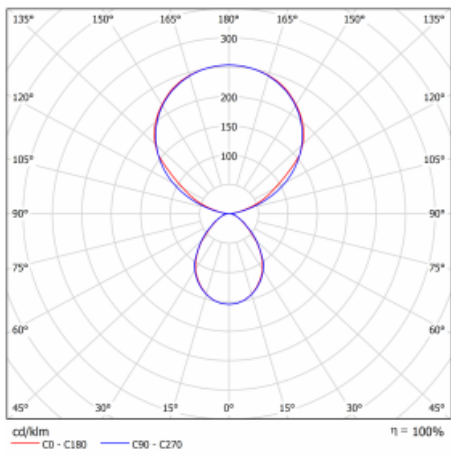

Typ montáže	Stolní
Typ vyzařování	Přímo-nepřímé
Tvar svítidla	Hranaté
Barva svítidla	Bílá
Materiál	Hliník
Životnost	L80/B20 50 000 hodin
Záruka	5 let
Popis svítidla	Svítidlo stolní
Popis zboží	13-721I-10GEP/840, W + 13-7011, W
Rozměry	615 mm × 325 mm × 1305 mm
Světelný zdroj	LED MODUL
Druh optiky	Mikroprisma
Světelný tok*	10330 lm
Teplota chromatičnosti	4000 K studená bílá
Měrný výkon	142 lm/W
MacAdam zdroje	3
Index podání barev	80
UGR max. X=4H Y=8H, ρ=70,50,20	13
Příkon svítidla*	73 W
Zapojení svítidla	DALI + čidlo
Elektrické napětí	220-240V
Frekvence	50/60Hz

 **IP 20**

*±10 %

Technický výkres

Křivka

Ke stažení[Montážní návod](#)[Fotografie](#)