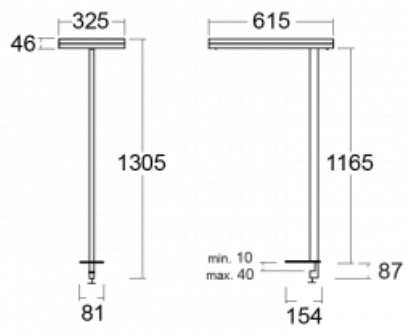

Svítidlo

Leira

130-821I-10GEP/840, W

Chytrá svítidla Leira si vás získají nejen střídmým designem, ale především několika způsoby, jak regulovat intenzitu světla. Varianta s nestmívatelným elektronickým předřadníkem se hodí do stále osvětleného lobby. Svítidlo se stmíváním pomocí tlačítka oceníte například na recepci. Model s pohybovým čidlem zajistí automatické stmívání v zasedací místnosti. A do kanceláře? Tam nejlépe pasuje varianta s adresnou jednotkou, která na základě detekce osob stmívá a rozsvěcí všechna svítidla v místnosti a udržuje ji ideálně nasvícenou pro práci. Svítidla Leira jsou vyrobena jako minimalistický prvek vhodný do většiny interiérů s možností změny prostoru bez zbytečné montáže osvětlení, kdy stačí svítidlo pouze přemístit.

Typ montáže	Stolní
Typ vyzařování	Přímo-nepřímé
Tvar svítidla	Hranaté
Barva svítidla	Bílá
Materiál	Hliník
Životnost	L80/B20 50 000 hodin
Záruka	5 let
Popis svítidla	Svítidlo stolní
Popis zboží	13-721I-10GEP/840, W + 13-7011, W
Rozměry	615 mm × 325 mm × 1305 mm
Světelný zdroj	LED MODUL
Druh optiky	Mikroprisma
Světelný tok*	10330 lm
Teplota chromatičnosti	4000 K studená bílá
Měrný výkon	142 lm/W
MacAdam zdroje	3
Index podání barev	80
UGR max. X=4H Y=8H, ρ=70,50,20	13
Příkon svítidla*	73 W
Zapojení svítidla	DALI + čidlo
Elektrické napětí	220-240V
Frekvence	50/60Hz

 **IP 20**

*±10 %

Technický výkres

Křivka

Ke stažení[Montážní návod](#)[Fotografie](#)