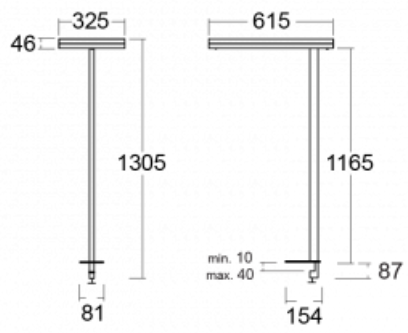

Svítidlo

Leira

130-821I-10GEP/840, S

Chytrá svítidla Leira si vás získají nejen střídmým designem, ale především několika způsoby, jak regulovat intenzitu světla. Varianta s nestmívatelným elektronickým předřadníkem se hodí do stále osvětleného lobby. Svítidlo se stmíváním pomocí tlačítka oceníte například na recepci. Model s pohybovým čidlem zajistí automatické stmívání v zasedací místnosti. A do kanceláře? Tam nejlépe pasuje varianta s adresnou jednotkou, která na základě detekce osob stmívá a rozsvěcí všechna svítidla v místnosti a udržuje ji ideálně nasvícenou pro práci. Svítidla Leira jsou vyrobena jako minimalistický prvek vhodný do většiny interiérů s možností změny prostoru bez zbytečné montáže osvětlení, kdy stačí svítidlo pouze přemístit.

Typ montáže	Stolní
Typ vyzařování	Přímo-nepřímé
Tvar svítidla	Hranaté
Barva svítidla	Stříbrná
Materiál	Hliník
Životnost	L80/B20 50 000 hodin
Záruka	5 let
Popis svítidla	Svítidlo stolní
Popis zboží	13-721I-10GEP/840, S + 13-7011, S
Rozměry	615 mm × 325 mm × 1305 mm
Světelný zdroj	LED MODUL
Druh optiky	Mikroprisma
Světelný tok*	10330 lm
Teplota chromatičnosti	4000 K studená bílá
Měrný výkon	142 lm/W
MacAdam zdroje	3
Index podání barev	80
UGR max. X=4H Y=8H, ρ=70,50,20	13
Příkon svítidla*	73 W
Zapojení svítidla	DALI + čidlo
Elektrické napětí	220-240V
Frekvence	50/60Hz

 **CE IP 20**

*±10 %

Technický výkres

Křivka

Ke stažení[Montážní návod](#)[Fotografie](#)