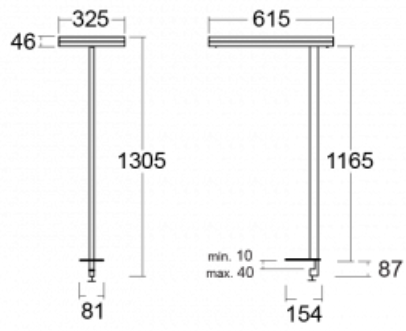

Svítidlo

Leira

130-821I-10GEP/840, B

Chytrá svítidla Leira si vás získají nejen střídmým designem, ale především několika způsoby, jak regulovat intenzitu světla. Varianta s nestmívatelným elektronickým předřadníkem se hodí do stále osvětleného lobby. Svítidlo se stmíváním pomocí tlačítka oceníte například na recepci. Model s pohybovým čidlem zajistí automatické stmívání v zasedací místnosti. A do kanceláře? Tam nejlépe pasuje varianta s adresnou jednotkou, která na základě detekce osob stmívá a rozsvěcí všechna svítidla v místnosti a udržuje ji ideálně nasvícenou pro práci. Svítidla Leira jsou vyrobena jako minimalistický prvek vhodný do většiny interiérů s možností změny prostoru bez zbytečné montáže osvětlení, kdy stačí svítidlo pouze přemístit.

Typ montáže	Stolní
Typ vyzařování	Přímo-nepřímé
Tvar svítidla	Hranaté
Barva svítidla	Černá
Materiál	Hliník
Životnost	L80/B20 50 000 hodin
Záruka	60 měsíců
Popis svítidla	Svítidlo stolní
Popis zboží	13-721I-10GEP/840, B + 13-7011, B
Rozměry	615 mm × 325 mm × 1305 mm
Světelný zdroj	LED MODUL
Druh optiky	Mikroprisma
Světelný tok*	10330 lm ± 10 %
Teplota chromatičnosti	4000 K studená bílá
Měrný výkon	142 lm/W
MacAdam zdroje	3
Index podání barev	80
UGR max. X=4H Y=8H, ρ=70,50,20	13
Příkon svítidla	73 W ± 10 %
Zapojení svítidla	Čidlo a elektronický předřadník
Elektrické napětí	220-240V
Frekvence	50/60Hz

 **CE** IP 20

Technický výkres

Křivka

Ke stažení[Montážní návod](#)[Fotografie](#)