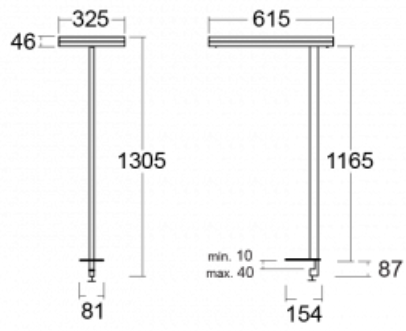

Svítidlo

Leira

130-821I-10GEP/840, B

Chytrá svítidla Leira si vás získají nejen střídmým designem, ale především několika způsoby, jak regulovat intenzitu světla. Varianta s nestmívatelným elektronickým předřadníkem se hodí do stále osvětleného lobby. Svítidlo se stmíváním pomocí tlačítka oceníte například na recepci. Model s pohybovým čidlem zajistí automatické stmívání v zasedací místnosti. A do kanceláře? Tam nejlépe pasuje varianta s adresnou jednotkou, která na základě detekce osob stmívá a rozsvěcí všechna svítidla v místnosti a udržuje ji ideálně nasvícenou pro práci. Svítidla Leira jsou vyrobena jako minimalistický prvek vhodný do většiny interiérů s možností změny prostoru bez zbytečné montáže osvětlení, kdy stačí svítidlo pouze přemístit.

Typ montáže	Stolní
Typ vyzařování	Přímo-nepřímé
Tvar svítidla	Hranaté
Barva svítidla	Černá
Materiál	Hliník
Životnost	L80/B20 50 000 hodin
Záruka	5 let
Popis svítidla	Svítidlo stolní
Popis zboží	13-721I-10GEP/840, B + 13-7011, B
Rozměry	615 mm × 325 mm × 1305 mm
Světelný zdroj	LED MODUL
Druh optiky	Mikroprisma
Světelný tok*	10330 lm
Teplota chromatičnosti	4000 K studená bílá
Měrný výkon	142 lm/W
MacAdam zdroje	3
Index podání barev	80
UGR max. X=4H Y=8H, ρ=70,50,20	13
Příkon svítidla*	73 W
Zapojení svítidla	DALI + čidlo
Elektrické napětí	220-240V
Frekvence	50/60Hz

 **IP 20**

*±10 %

Technický výkres

Křivka

Ke stažení[Montážní návod](#)[Fotografie](#)