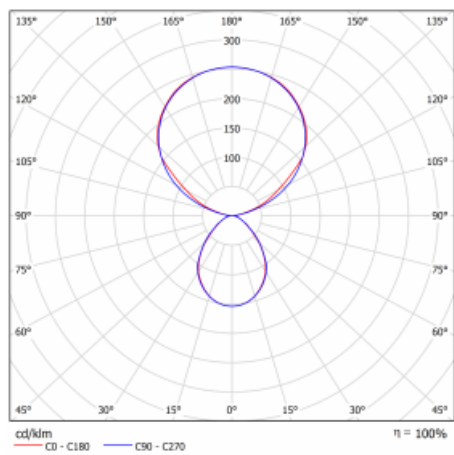

Technický výkres

Křivka