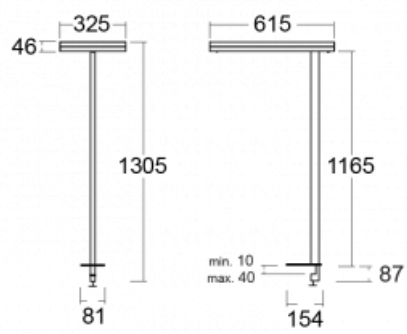

Typ montáže	Stolní
Typ vyzařování	Přímo-nepřímé
Tvar svítidla	Hranaté
Barva svítidla	Bílá
Materiál	Hliník
Životnost	L80/B20 50 000 hodin
Záruka	5 let
Popis svítidla	Svítidlo stolní
Popis zboží	13-721I-10GEP/830, W + 13-7011, W
Rozměry	615 mm × 325 mm × 1305 mm
Světelný zdroj	LED MODUL
Druh optiky	Mikroprisma
Světelný tok	9800 lm ± 10 %
Teplota chromatičnosti	3000 K teplá bílá
Měrný výkon	134 lm/W
MacAdam zdroje	3
Index podání barev	80
UGR max. X=4H Y=8H, ρ=70,50,20	12.9
Příkon svítidla	73 W ± 10 %
Zapojení svítidla	Čidlo a elektronický předřadník
Elektrické napětí	220-240V
Frekvence	50/60Hz

## Technický výkres