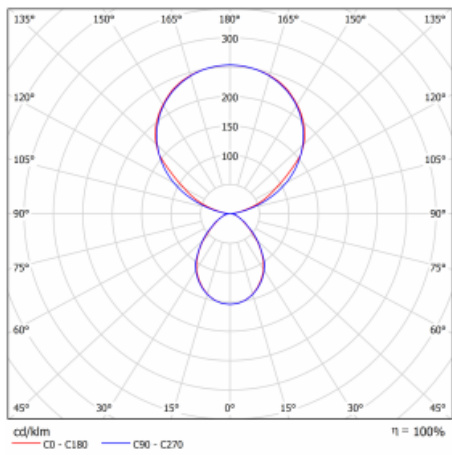

Typ montáže	Stolní
Typ vyzařování	Přímo-nepřímé
Tvar svítidla	Hranaté
Barva svítidla	Bílá
Materiál	Hliník
Životnost	L80/B20 50 000 hodin
Záruka	5 let
Popis svítidla	Svítidlo stolní
Popis zboží	13-721I-10GEP/830, W + 13-7011, W
Rozměry	615 mm × 325 mm × 1305 mm
Světelný zdroj	LED MODUL
Druh optiky	Mikroprisma
Světelný tok*	9800 lm
Teplota chromatičnosti	3000 K teplá bílá
Měrný výkon	134 lm/W
MacAdam zdroje	3
Index podání barev	80
UGR max. X=4H Y=8H, ρ=70,50,20	12.9
Příkon svítidla*	73 W
Zapojení svítidla	DALI + čidlo
Elektrické napětí	220-240V
Frekvence	50/60Hz

 **IP 20**

*±10 %

Technický výkres

Křivka

Ke stažení[Montážní návod](#)[Fotografie](#)