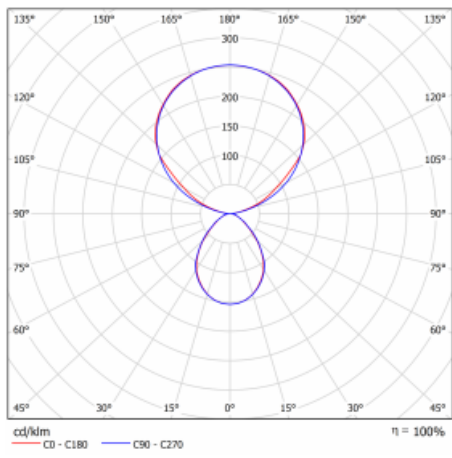

Typ montáže	Stolní
Typ vyzařování	Přímo-nepřímé
Tvar svítidla	Hranaté
Barva svítidla	Černá
Materiál	Hliník
Životnost	L80/B20 50 000 hodin
Záruka	5 let
Popis svítidla	Svítidlo stolní
Popis zboží	13-721I-10GEP/830, B + 13-7011, B
Rozměry	615 mm × 325 mm × 1305 mm
Světelný zdroj	LED MODUL
Druh optiky	Mikroprisma
Světelný tok*	9800 lm
Teplota chromatičnosti	3000 K teplá bílá
Měrný výkon	134 lm/W
MacAdam zdroje	3
Index podání barev	80
UGR max. X=4H Y=8H, ρ=70,50,20	12.9
Příkon svítidla*	73 W
Zapojení svítidla	DALI + čidlo
Elektrické napětí	220-240V
Frekvence	50/60Hz

 **IP 20**

*±10 %

Technický výkres

Křivka

Ke stažení[Montážní návod](#)[Fotografie](#)